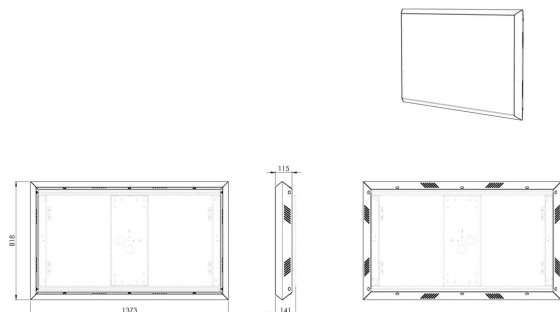

OWMLG55XE4F наружное настенное крепление для LG 55XE4F

Главные преимущества

- Антикоррозийная обработка для уличного монтажа
- Портретная и альбомная ориентация

Установите 55-дюймовый уличный экран LG на стене с помощью монтажного решения от Vogel's. Специально для уличного экрана LG 55XE4F компания Vogel's разработала комплект для наружного настенного монтажа, который позволяет легко разместить уличный экран на любой подходящей наружной стене. Как в альбомной, так и в портретной ориентации. В комплект входят: - 1 наружное настенное крепление POW 1602 для LG 55XE4F - 1 рама POA 9602 для наружного монтажа LG 55XE4F

OWMLG55XE4F наружное настенное крепление для LG 55XE4F

Характеристики

Артикул (SKU)	7951120
Цвет	Черный
Код EAN отдельной коробки	8712285352041
Высота	818
Ширина	1373
Глубина	141
Сертифицирован TÜV	Да
Гарантия	2 лет
Макс. весовая нагрузка (кг/фунты)	45 / 99.21
Макс. размер экрана (дюймов)	55
Мин. размер экрана (дюймов)	55
Ориентация	Альбомная или портретная ориентация
Универсальное или фиксированное положение отверстий	Фиксированный