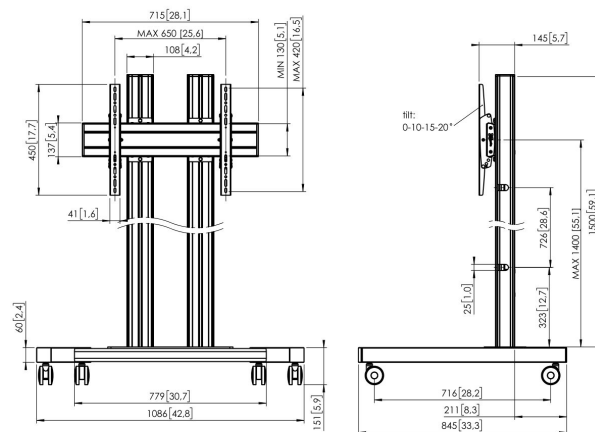

## TD1564 Wózek, podwójny profil (sebro)

### Wózek zestaw TD1564

Rozmiar ekranu: >65 cali / 65 cali  
 Maks. obciążenie: 600x400  
 Wymiary: 180 kg - 176 lbs  
 Zestaw w skład którego wchodzi: • 1x PFT 8530 Podstawa wózka mobilnego • 2x PUC 2715 Profil 150 cm • 1x PFB 3407 Belka mocująca do ekranu • 1x PFS 3304 Ramiona mocujące do ekranu

### Specyfikacja

Numer artykułu (SKU)	7953044
Kolor	Srebrny
Kod EAN pojedynczego opakowania	8712285333125
Wysokość	1651
Szerokość	1086
Głębokość	845
Certyfikat TÜV	Tak
Uchylny	Uchylny do 20°
Gwarancja	5-letnia
Maks. nośność (kg)	80
Min. hole pattern	100mm x 100mm
Max. hole pattern	650mm x 420mm
Maks. rozmiar śrub	M8
Maks. wysokość części łączącej (mm)	450
Maks. szerokość części łączącej (mm)	715
Maks. odległość od podłogi — do środka ekranu (mm)	1551
Maks. szerokość rozkładu otworów (mm)	650
Maks. odległość pomiędzy otworami montażowymi w pionie (mm)	420
Min. szerokość rozkładu otworów (mm)	100
Min. rozmiar ekranu (cale)	65
Min. odległość pomiędzy otworami montażowymi w pionie (mm)	100
Uniwersalny lub stały rozkład otworów montażowych	Uniwersalny