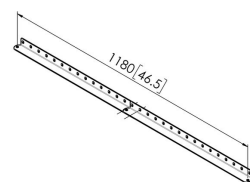

## PFA 9142 Kit de extensión a pared con doble brazo

El PFA 9142 consta de 2 brazos que pueden usarse para ampliar el PFA 9141.

## PFA 9142 Kit de extensión a pared con doble brazo

### Especificaciones

Número de artículo (SKU)	7291420
Color	Negro
Caja individual EAN	8712285343223
Longitud	620
Certificación TÜV	Si
Garantía	5 años

VOGEL'S HOLDING BV (©)

Todos los derechos reservados.  
Sujeto a errores tipográficos y a correcciones técnicas y de precios.