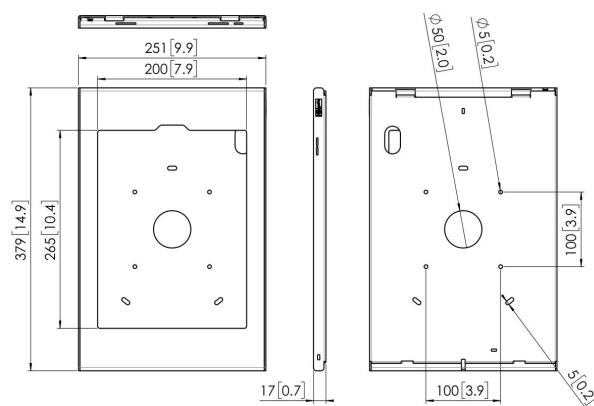

PTS 1234 TabLock per iPad Pro 12.9 (2018)

Specifiche

Numero dell'articolo (SKU)	7495434
Colore	Argento
EAN scatola singola	8712285343506
Altezza	379
Larghezza	251
Profondità	17
Garanzia	5 anni
Opzioni per scrivania	Supporto da tavolo fisso Piedistallo da tavolo fisso Piedistallo da tavolo indipendente
Bloccabile	True
Pulsante schermata principale del tablet nascosto o accessibile	Entrambi