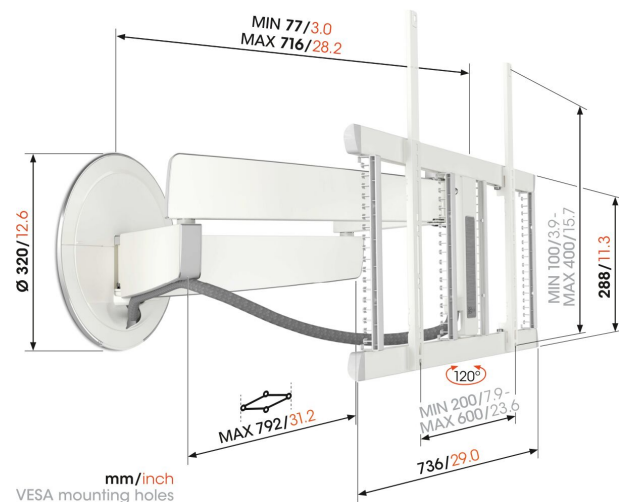

TVM 7675 Elektrische tv-muurbeugel (wit)

Belangrijke voordelen

- Draait automatisch en via Siri Voice Control/Shortcuts, app of afstandsbediening
- Ons meest innovatieve ontwerp tot nu toe - stijlvol in elk interieur
- Volledig geïntegreerd Cable Inlay System (CIS®) - Verbind, bescherm en verberg je kabels, van muur tot tv
- 7 programmeerbare voorkeursposities
- Maak je ophangstelsel compleet met een bijpassende aluminium kabelkolom

Elektrische tv beugel met ongeëvenaard design

De SIGNATURE MotionMount tv beugel is het absolute topmodel van Vogel's. De elektrische tv beugel draait automatisch naar je toe bij het aanschakelen van je tv. Het verfijnde ontwerp sluit naadloos aan op grote, ultraslanke tv's, zoals OLED en QLED tv's. Je bedient de beugel met je stem, app of afstandsbediening. De beugel is geschikt voor schermen van 40 tot 77 inch met een maximaal gewicht van 35 kg. Je kunt je tv draaien tot 120° voor maximaal kijkplezier.

TVM 7675 Elektrische tv-muurbeugel (wit)

Specificaties

Artikelnummer (SKU)	8876751
Kleur	Wit
EAN enkele doos	8712285361067
Productgrootte	L
Hoogte	452
Breedte	792
TÜV-gecertificeerd	Ja
Draaien	Naar voren bewegend en draaibaar (tot 120°)
Garantie op elektrische onderdelen	2 jaar
Min. grootte beeldscherm (inch)	40
Max. grootte beeldscherm (inch)	77
Min. hole pattern	200mm x 100mm
Max. hole pattern	600mm x 400mm
Max. hoogte van interface (mm)	452
Max. breedte van interface (mm)	792
Te bedienen door een app	Ja
Kabeldoorvoersysteem	Geïntegreerd kabeldoorvoersysteem CIS® kabeldoorvoersysteem Kabelmouw
Certificeringen	CE TÜV
Max. horizontaal gatenpatroon (mm)	600
Max. verticaal gatenpatroon (mm)	400
Gemotoriseerd	Ja
Aantal scharnierpunten	4
Op afstand te bedienen	Ja
Universeel of vast gatenpatroon	Universeel
Voltage (V)	100-240V, 50/60 Hz
Prijzen	iF Product Design Award
Max. dikte bureau	iF Product Design Award