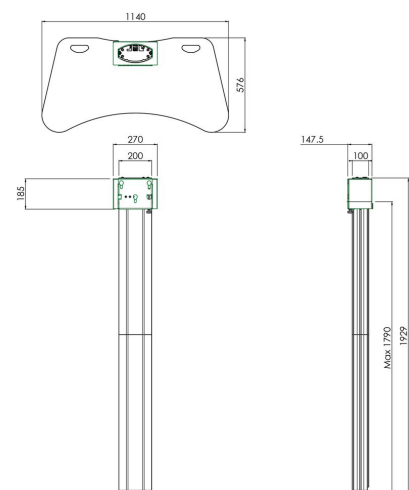

S062.3000 Bildschirm Bodenständer

Für anspruchsvolle Installationen in der Mietsektor bieten wir einen zerlegbaren Display-Standfuß an, der nicht nur funktional, sondern auch vielseitig ist. Er ist ideal für Orte, an denen eine schneller Demontage erforderlich ist.

Smart
metals
MOUNTING SOLUTIONS

S062.3000 Bildschirm Bodenständer

Technische Daten

Max. Bildschirmgröße (Zoll)	90
Max. Abstand zum Boden - zentrales Display (mm)	1790
Max. Gewichtslast (kg)	85
Max. Gewichtslast (Lbs)	187.39
Höhe	1929
Breite	1140
Tiefe	576
Artikelnummer (SKU)	S062.3000
EAN-Einzelbox	8718868872593
Farbe	Silber
Garantie	5 Jahre