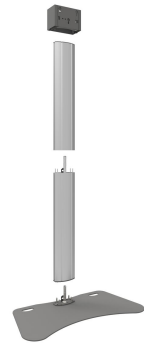

S062.3000 Bildschirm Bodenständer

Für anspruchsvolle Installationen in der Mietsektor bieten wir einen zerlegbaren Display-Standfuß an, der nicht nur funktional, sondern auch vielseitig ist. Er ist ideal für Orte, an denen eine schneller Demontage erforderlich ist.

Smart
metals
MOUNTING SOLUTIONS

S062.3000 Bildschirm Bodenständer

Technische Daten

Max. Bildschirmgröße (Zoll)	90
Max. Abstand zum Boden - zentrales Display (mm)	1790
Max. Gewichtslast (kg)	85
Max. Gewichtslast (Lbs)	187.39
Höhe	1929
Breite	1140
Tiefe	576
Artikelnummer (SKU)	S062.3000
EAN-Einzelbox	8718868872593
Farbe	Silber
Garantie	5 Jahre