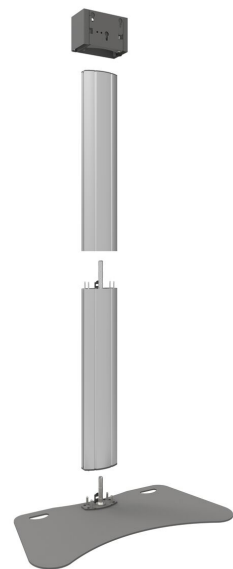

S062.3000 Bildschirm Bodenständer

Für anspruchsvolle Installationen in der Mietsektor bieten wir einen zerlegbaren Display-Standfuß an, der nicht nur funktional, sondern auch vielseitig ist. Er ist ideal für Orte, an denen eine schneller Demontage erforderlich ist.

Smart
metals
MOUNTING SOLUTIONS

S062.3000 Bildschirm Bodenständer

Technische Daten

Max. Bildschirmgröße (Zoll)	90
Max. Abstand zum Boden - zentrales Display (mm)	1790
Max. Gewichtslast (kg)	85
Max. Gewichtslast (Lbs)	187.39
Höhe	1929
Breite	1140
Tiefe	576
Artikelnummer (SKU)	S062.3000
EAN-Einzelbox	8718868872593
Farbe	Silber
Garantie	5 Jahre