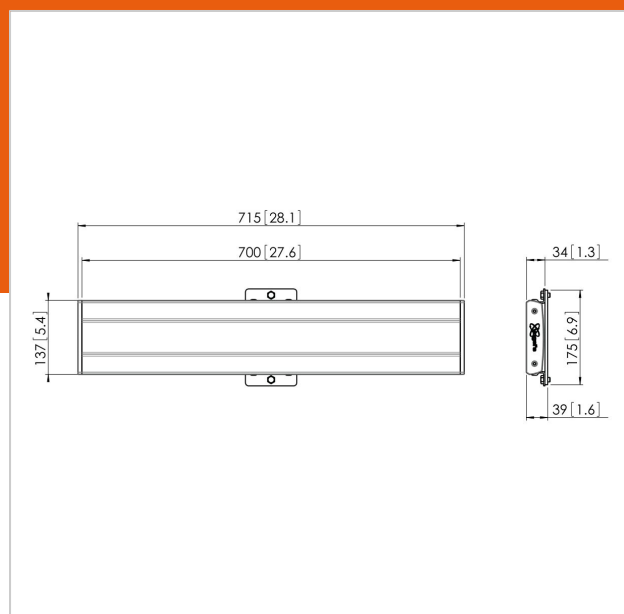

### Benefici chiave

- Illimitatamente estensibile
- Modulare
- Installazione rapida e semplice

La barra d'interfaccia PUC 3407 fa parte del sistema modulare Connect-it con il quale è possibile creare una soluzione di fissaggio a soffitto personalizzata per gli schermi di media e grande dimensione.

Il modello PFB 3407 è adatto per schermi di media e grande dimensione fino ad 80 kg di peso con un'adattabilità massima orizzontale di 650 mm.

### Specifiche

Numero del tipo di prodotto	PFB 3407
Numero dell'articolo (SKU)	7234074
Colore	Argento
EAN scatola singola	8712285318788
Larghezza	715
Certificazione TÜV	Sì
Garanzia	5 anni
Altezza massima dell'interfaccia (mm)	180
Larghezza massima dell'interfaccia (mm)	715
Fischer interno	Sì
Profondità massima dell'interfaccia (mm)	35
Disposizione orizzontale massima del foro di montaggio (mm)	650
Massimo peso di carico sul palo (kg)	160
Massimo peso di carico sul muro (kg)	53
Disposizione orizzontale minima del foro di montaggio (mm)	100