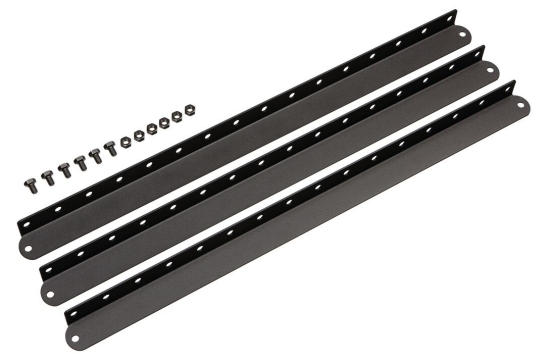

## PFA 9143 Kit de extensión a pared con triple brazo

El PFA 9143 consta de 3 brazos que pueden usarse para ampliar el PFA 9141.

## PFA 9143 Kit de extensión a pared con triple brazo

# Especificaciones

Número de artículo (SKU)	7291430
Color	Negro
Caja individual EAN	8712285343247
Longitud	620
Certificación TÜV	Si
Garantía	5 años

VOGEL'S HOLDING BV (©)

Todos los derechos reservados.  
Sujeto a errores tipográficos y a correcciones técnicas y de precios.