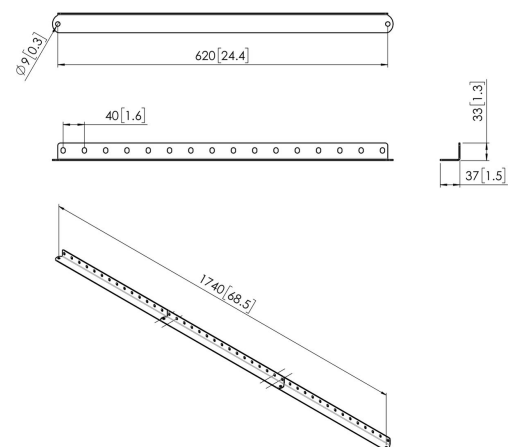

## PFA 9143 Kit de extensión a pared con triple brazo

El PFA 9143 consta de 3 brazos que pueden usarse para ampliar el PFA 9141.

## PFA 9143 Kit de extensión a pared con triple brazo

# Especificaciones

Número de artículo (SKU)	7291430
Color	Negro
Caja individual EAN	8712285343247
Longitud	620
Certificación TÜV	Si
Garantía	5 años

VOGEL'S HOLDING BV (©)

Todos los derechos reservados.  
Sujeto a errores tipográficos y a correcciones técnicas y de precios.