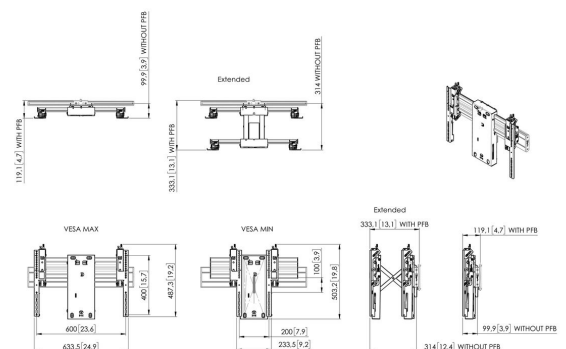

PPM6704 Video Wall Pop-out Mount landscape

PPM 6704: Video Wall Pop-out Mount landscape This kit consists of: PFW 6706 Pop-out video wall mount PFS 3504 Display interface strips 3D adjustable Suitable for direct wall mounting and mounting on a Conned-it interface bar (PFB 34xx). This kit is for 40 to 65" displays up to 45kg with a 600x400 VESA

PPM6704 Video Wall Pop-out Mount landscape

Especificaciones

Número de artículo (SKU)	7950300
Color	Negro
Caja individual EAN	8712285358524
Certificación TÜV	Si
Garantía	5 años
Tamaño mín. de pantalla (pulgadas)	40
Tamaño máx. de pantalla (pulgadas)	65
Carga máx. de peso (kg/Lbs)	45 / 99.21
Altura máx. de interfaz (mm)	400
Patrón de orificio horizontal máx. (mm)	600
Tamaño máx. de pantalla (pulgadas)	65
Patrón de orificio vertical máx. (mm)	400
Patrón de orificio horizontal mín. (mm)	200
Tamaño mín. de pantalla (pulgadas)	40
Patrón de orificio vertical mín. (mm)	200
Orientación	Horizontal / Vertical