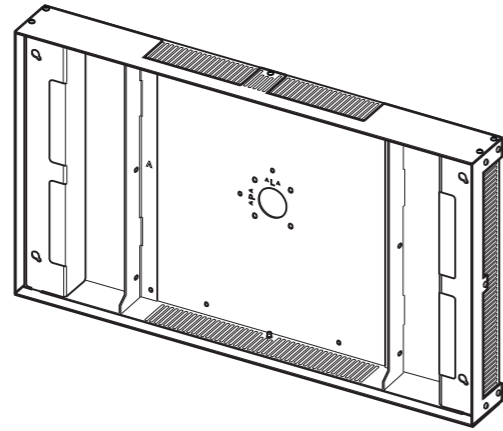

POW 1603 (46")
POW 1604 (55")

- J 4x M6x10
- K 4x d8,4xD20xL5
- L 4x Coupling bolt
- M 4x M8x30
- N 20x M6x16
- O 4x M6x40
- P 4x d8,4xD24 L10
- Q 4x M8 Washer
- R 4x M8x30

- S 8x M8x25
- T 8x
- U 8x
- V 1x
- W 1x