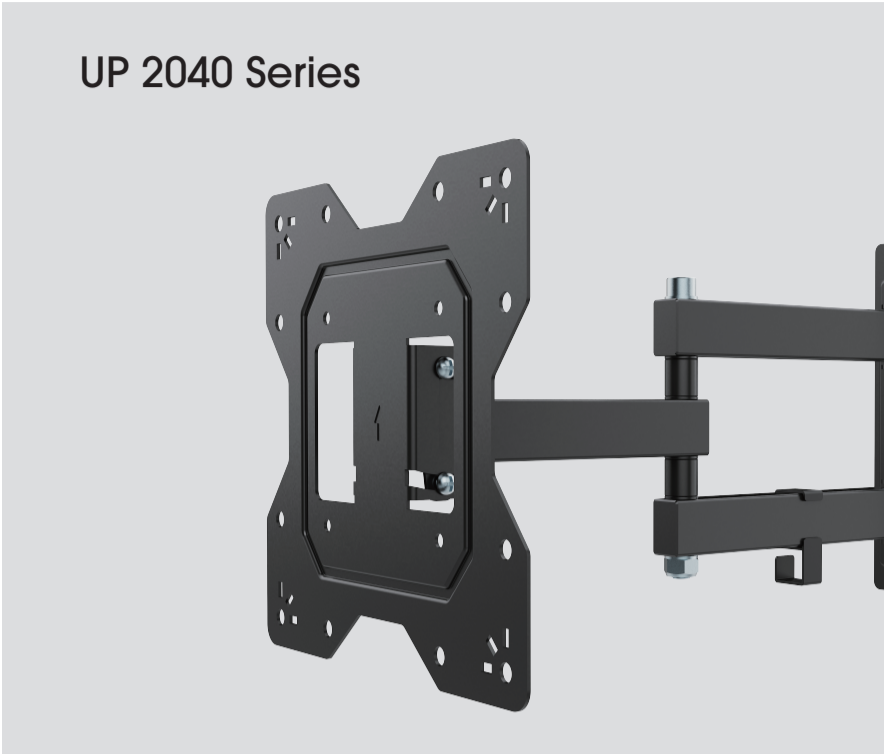

UP 2040 Series

Installation video

5 Years
guarantee

max Weight
20 kg

max VESA
200×200

EN Mounting instructions	IT Istruzioni di montaggio	RU Инструкция по сборке и установке	RO Instrucțiuni de montaj
DE Montageanleitung	PT Manual de montagem	CZE Návod k montáži	UK Вказівки по монтажі
FR Consignes d'installation	EL Οδηγίες συναρμολόγησης	SK Návod na montáž	BG Инструкции за монтаж
NL Montagevoorschrift	SV Montageföreskrifter	HU Szerelési előírás	
ES Instrucciones de montaje	PL Instrukcja montażu	TR Montaj k ilavuzu	