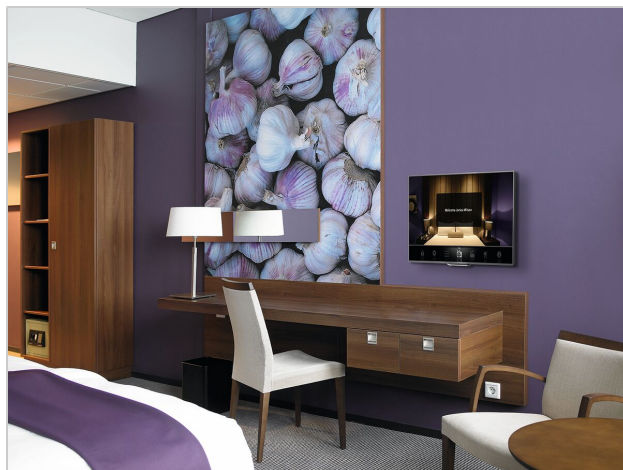

PFW 4200 Support mural fixe pour écran

N° d'article (SKU)
Couleur

7042000
Noir

Principaux avantages

- Facile à installer
- Design élégant
- Protection antivol

Support mural antivol pour espaces publics

Le support mural pour écrans fixes à verrouillage PFW 4200 permet de protéger du vol les affichages à grands écrans plats dans les espaces publics. Le support PFW 4200 a été conçu spécialement pour les espaces d'hospitalité et publics qui ne peuvent pas être surveillés continuellement. Le mécanisme de verrouillage immobilise l'affichage en position tout en permettant un accès facile à l'écran ou au téléviseur pour l'entretien. Le verrou empêche également l'écran de se détacher du mur. Le PFW 4200 convient pour les affichages 10 à 42 pouces pesant jusqu'à 30 kg.

Solide, sûr et facile à installer

Les produits Vogel's Professional ont été conçus pour permettre une installation rapide et facile. Tous les produits de la série 4000 sont certifiés TÜV5. Ils offrent une sécurité maximum dans n'importe quel environnement hôtelier ou espace public.