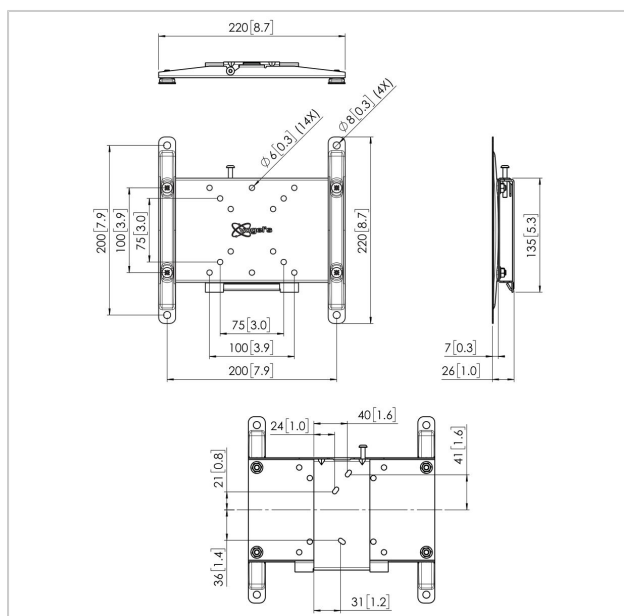

PFW 4200 Support mural fixe pour écran

N° d'article (SKU)
Couleur

7042000
Noir

Principaux avantages

- Facile à installer
- Design élégant
- Protection antivol

Support mural antivol pour espaces publics

Le support mural pour écrans fixes à verrouillage PFW 4200 permet de protéger du vol les affichages à grands écrans plats dans les espaces publics. Le support PFW 4200 a été conçu spécialement pour les espaces d'hospitalité et publics qui ne peuvent pas être surveillés continuellement. Le mécanisme de verrouillage immobilise l'affichage en position tout en permettant un accès facile à l'écran ou au téléviseur pour l'entretien. Le verrou empêche également l'écran de se détacher du mur. Le PFW 4200 convient pour les affichages 10 à 42 pouces pesant jusqu'à 30 kg.

Solide, sûr et facile à installer

Les produits Vogel's Professional ont été conçus pour permettre une installation rapide et facile. Tous les produits de la série 4000 sont certifiés TÜV5. Ils offrent une sécurité maximum dans n'importe quel environnement hôtelier ou espace public.