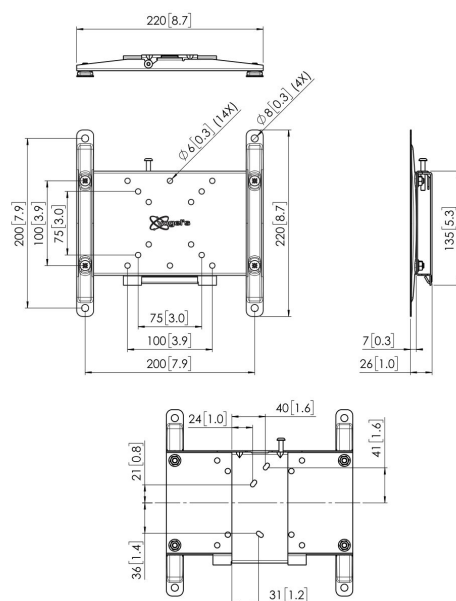

## PFW 4200 Support mural fixe pour écran

### Support mural antivol pour espaces publics

Le support mural pour écrans fixes à verrouillage PFW 4200 permet de protéger du vol les affichages à grands écrans plats dans les espaces publics. Le support PFW 4200I a été conçu spécialement pour les espaces d'hospitalité et publics qui ne peuvent pas être surveillés continuellement. Le mécanisme de verrouillage immobilise l'affichage en position tout en permettant un accès facile à l'écran ou au téléviseur pour l'entretien. Le verrou empêche également l'écran de se détacher du mur. Le PFW 4200 convient pour les affichages 10 à 43 pouces pesant jusqu'à 30 kg.

## Spécifications

N° d'article (SKU)	7042000
Couleur	Noir
EAN emballage unitaire	8712285330988
Dimensions du produit	S
Certifié TÜV	Oui
Garantie	5 ans
Dimensions min. écran (pouce)	10
Dimensions max. écran (pouce)	43
Charge max. (kg)	30
Dim. max. boulon	M6
Hauteur max. interface (mm)	135
Largeur max. interface (mm)	220
Fischer intégré	Oui
Verrouillable	True
Fondions de verrouillage	Cadenas inclus / intégré
Modèle max. trous de fixations hor. (mm)	200
Dimensions max. écran (pouce)	43
Modèle max. trous de fixation vert. (mm)	200
Distance min. au mur (mm)	27
Modèle min. trous de fixations hor. (mm)	50
Dimensions min. écran (pouce)	10
Modèle min. trous de fixation vert. (mm)	50
Orientation	Paysage / Portrait
Modèle universel ou fixe de trous de fixation	Fixe