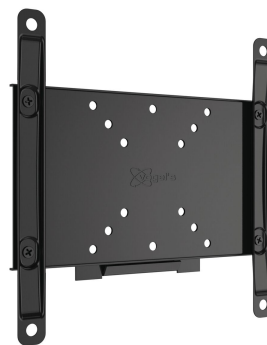

## PFW 4200 Support mural fixe pour écran

### Support mural antivol pour espaces publics

Le support mural pour écrans fixes à verrouillage PFW 4200 permet de protéger du vol les affichages à grands écrans plats dans les espaces publics. Le support PFW 4200I a été conçu spécialement pour les espaces d'hospitalité et publics qui ne peuvent pas être surveillés continuellement. Le mécanisme de verrouillage immobilise l'affichage en position tout en permettant un accès facile à l'écran ou au téléviseur pour l'entretien. Le verrou empêche également l'écran de se détacher du mur. Le PFW 4200 convient pour les affichages 10 à 43 pouces pesant jusqu'à 30 kg.

## Spécifications

N° d'article (SKU)	7042000
Couleur	Noir
EAN emballage unitaire	8712285330988
Dimensions du produit	S
Certifié TÜV	Oui
Garantie	5 ans
Dimensions min. écran (pouce)	10
Dimensions max. écran (pouce)	43
Charge max. (kg)	30
Dim. max. boulon	M6
Hauteur max. interface (mm)	135
Largeur max. interface (mm)	220
Fischer intégré	Oui
Verrouillable	True
Fondions de verrouillage	Cadenas inclus / intégré
Modèle max. trous de fixations hor. (mm)	200
Dimensions max. écran (pouce)	43
Modèle max. trous de fixation vert. (mm)	200
Distance min. au mur (mm)	27
Modèle min. trous de fixations hor. (mm)	50
Dimensions min. écran (pouce)	10
Modèle min. trous de fixation vert. (mm)	50
Orientation	Paysage / Portrait
Modèle universel ou fixe de trous de fixation	Fixe