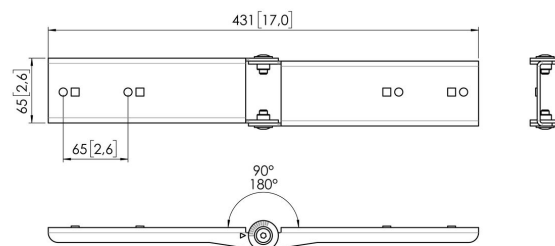

MOMO C204 Interface plaat koppelstuk component (zwart)

Belangrijke voordelen

- In hoogte verstelbaar
- Geschikt voor één, twee of een hele reeks monitoren
- Eenvoudige installatie
- Flexibel modulair systeem
- TÜV gecertificeerd / 10 jaar garantie

Stel je ideale Monitor arm samen Het MOMO C204 Koppelstuk component, is onderdeel van MOMO Motion en Motion +. Speciaal ontworpen om 2 interface platen aan elkaar te koppelen. Eindeloze mogelijkheden Met slechts enkele componenten kan je zelfs een multi-monitor opstelling maken. Zowel in rechte als gebogen positie. Je installeert de MOMO Monitor arm accessoires en componenten met slechts één inbusleutel, die slim in het product zit verwerkt. Je hebt dus altijd het juiste gereedschap bij de hand.

MOMO C204 Interface plaat koppelstuk component (zwart)

Specificaties

Artikelnummer (SKU)	7162040
Kleur	Zwart
EAN enkele doos	8712285354267
TÜV-gecertificeerd	Ja
Garantie	10 jaar

VOGEL'S HOLDING BV (©)

Alle rechten voorbehouden.
Drukfouten, technische
aanpassingen en prijswijzigingen
voorbehouden.