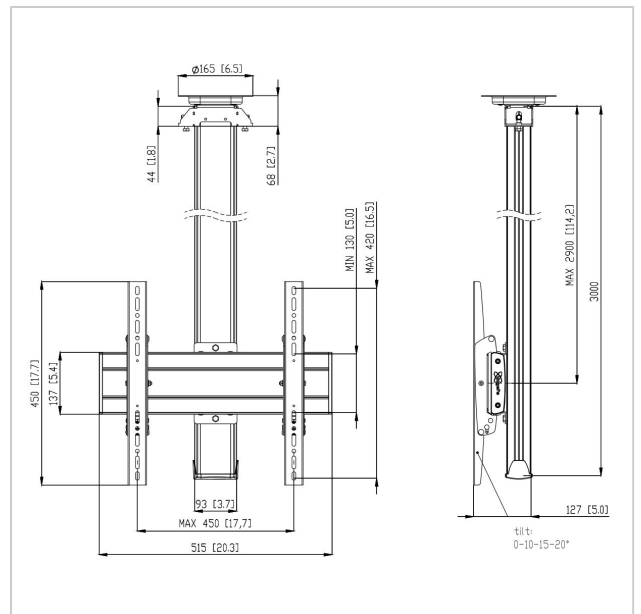

CT3044 Plafondbeugel draaibaar

Artikelnummer (SKU)
Kleur

7950100
Zwart

Belangrijke voordelen

- Stijlvol high-end design
- Kabeldoorvoersysteem
- Eenvoudige en snelle installatie

Plafondbeugel kit CT3044

Grootte display: Montage: 400x400Max. gewicht: 80 kg - 176 lbs Kit bevat: • 1x PUC 1065 Plafondplaat draaibaar • 1x PUC 2530 buis 300 cm • 1x PFB 3405 Display interface plaat • 1x PFS 3304 Display interface strips

CT3044 Plafondbeugel draaibaar

www.vogels.com

VOGEL'S HOLDING BV 2019 (c) Alle rechten voorbehouden.
Drukfouten, technische aanpassingen en prijswijzigingen
voorbehouden.
Datum:2020-08-26

Specificaties

Numer producttype	CT3044	Max. grootte beeldscherm (inch)	65
Artikelnummer (SKU)	7950100	Max. verticaal gatenpatroon (mm)	420
Kleur	Zwart	Min. horizontaal gatenpatroon (mm)	100
EAN enkele doos	8712285332487	Min. verticaal gatenpatroon (mm)	100
Lengte	3000	Universeel of vast gatenpatroon	Universeel
Breedte	515		
Diepte	127		
TÜV-gecertificeerd	Ja		
Kantelen	Kantelsysteem tot 20°		
Draaien	Tot 360°		
Garantie	5 jaar		
Max. laadgewicht (kg)	80		
Min. hole pattern	100mm x 100mm		
Max. hole pattern	450mm x 420mm		
Max. formaat bout	M8		
Max. hoogte van interface (mm)	450		
Max. breedte van interface (mm)	515		
Autolock	True		
Type plafond	Vlak plafond		
Fischer inbegrepen	Ja		
Max. afstand tot plafond vanaf midden beeldscherm (mm)	2900		
Max. horizontaal gatenpatroon (mm)	450		