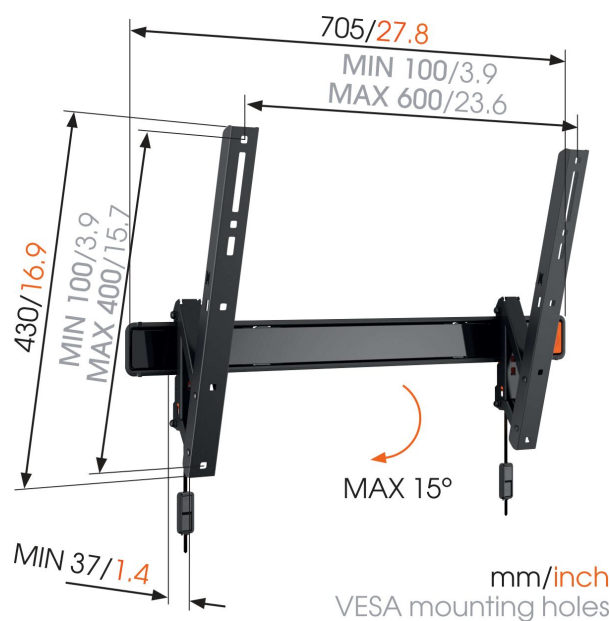

## WALL 2315 Support TV Inclinable

### Pour les grandes TV de 65 pouce (165 cm) maximum

Le support TV mural WALL 2315 est adapté aux TV de 40 à 65 pouce (101 à 165 cm). Il permet une fixation sûre et sécurisée pour des TV de 40 kg maximum. Tu manques d'espace? Fixe ta TV plus haut sur le mur Mettre une TV plus haut sur le mur grâce au support TV mural WALL 2315 est un bon moyen de gagner de l'espace, de réduire les reflets et de conserver sa TV hors de la portée des animaux de compagnie et des enfants. Incline simplement ta TV vers le bas pour la regarder confortablement que tu sois allongé ou assis.

# Spécifications

|   |                         |
|---|-------------------------|
| N° d'article (SKU)                            | 8350810                 |
| Couleur                                       | Noir                    |
| EAN emballage unitaire                        | 8712285330001           |
| Dimensions du produit                         | L                       |
| Inclinaison                                   | Inclinaison jusqu'à 15° |
| Garantie                                      | À vie                   |
| Dimensions min. écran (pouce)                 | 40                      |
| Dimensions max. écran (pouce)                 | 65                      |
| Min. hole pattern                             | 100mm x 100mm           |
| Max. hole pattern                             | 600mm x 400mm           |
| Dim. max. boulon                              | M8                      |
| Hauteur max. interface (mm)                   | 430                     |
| Largeur max. interface (mm)                   | 705                     |
| Distance min. au mur (mm / inch)              | 37 / 1.46               |
| Modèle universel ou fixe de trous de fixation | Universel               |