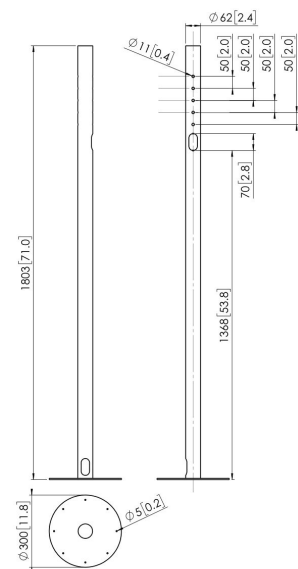

## PFA 9011 Soporte de suelo fijo

El soporte de suelo fijo para pantalla LCD o de plasma PFA 9011 puede utilizarse para montar un televisor con pantalla LCD o de plasma en el suelo (en combinación con otros componentes modulares).

## Especificaciones

Número de artículo (SKU)	7390114
Color	Acero inoxidable
Caja individual EAN	8712285306914
Altura	1803
Certificación TÜV	Si
Garantía	5 años
Tamaño mín. de pantalla (pulgadas)	19
Tamaño máx. de pantalla (pulgadas)	65
Carga máx. de peso (kg/Lbs)	60 / 132.28
Distancia máx. al suelo - centro de pantalla (mm)	1568
Tamaño máx. de pantalla (pulgadas)	65
Tamaño mín. de pantalla (pulgadas)	19