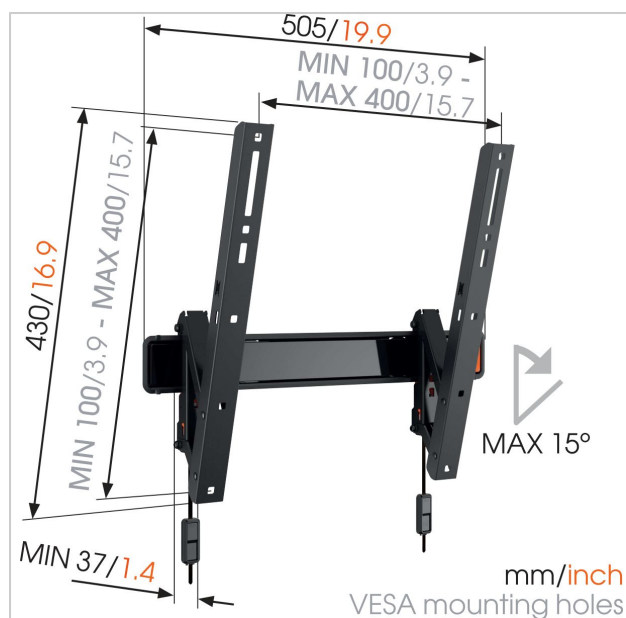

Numero dell'articolo (SKU) 8350710
 Colore Nero

Benefici chiave

- Fissa la tua TV in modo sicuro
- Dai valore ai tuoi acquisti. Il massimo comfort a prezzi accessibili.
- Inclinabile (fino a 15°) per evitare i riflessi

Serie WALL: utilizza al meglio il tuo denaro in semplicità

I designer Vogel's vantano 40 anni di esperienza nel mercato AV e garantiscono la qualità olandese del design nello sviluppo dei moderni e precisi supporti della serie WALL. Questa esperienza si è tradotta in staffe a muro ingegnose a prezzi convenienti, supportate da una garanzia a vita. Utilizza al meglio il tuo denaro in semplicità. Vuoi posizionare la TV ancora più lontano? Fissala in un angolo per risparmiare ancora più spazio. Prova le nostre staffe a muro con regolazione completa per TV, sono perfette per qualsiasi angolo della stanza.

VOGEL'S HOLDING BV 2019 (c) Tutti i diritti riservati
Soggetto a errori di stampa, modifiche tecniche e di prezzo.
Data:2019-02-13

www.vogels.com

Specifiche

Numero del tipo di prodotto	WALL 2215 Tilting TV Wall Mount
Numero dell'articolo (SKU)	8350710
Colore	Nero
EAN scatola singola	8712285329982
Inclinazione	Inclinazione fino a 15°
Garanzia	A vita
Dimensione minima dello schermo (pollici)	32
Dimensione massima dello schermo (pollici)	55
Min. hole pattern	100mm x 100mm
Max. hole pattern	400mm x 400mm
Dimensione massima del bullone	M8
Altezza massima dell'interfaccia (mm)	430
Larghezza massima dell'interfaccia (mm)	505
Distanza minime dal muro (mm)	37
Struttura con misure standard o universali	Universale
Linea di prodotti	WALL