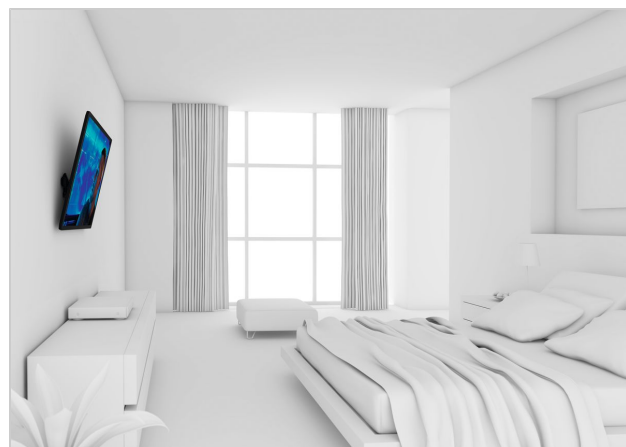

Numero dell'articolo (SKU) 8350710
 Colore Nero

Benefici chiave

- Fissa la tua TV in modo sicuro
- Dai valore ai tuoi acquisti. Il massimo comfort a prezzi accessibili.
- Inclinabile (fino a 15°) per evitare i riflessi

Serie WALL: utilizza al meglio il tuo denaro in semplicità

I designer Vogel's vantano 40 anni di esperienza nel mercato AV e garantiscono la qualità olandese del design nello sviluppo dei moderni e precisi supporti della serie WALL. Questa esperienza si è tradotta in staffe a muro ingegnose a prezzi convenienti, supportate da una garanzia a vita. Utilizza al meglio il tuo denaro in semplicità. Vuoi posizionare la TV ancora più lontano? Fissala in un angolo per risparmiare ancora più spazio. Prova le nostre staffe a muro con regolazione completa per TV, sono perfette per qualsiasi angolo della stanza.

VOGEL'S HOLDING BV 2019 (c) Tutti i diritti riservati
Soggetto a errori di stampa, modifiche tecniche e di prezzo.
Data:2019-02-13

www.vogels.com

Specifiche

Numero del tipo di prodotto	WALL 2215 Tilting TV Wall Mount
Numero dell'articolo (SKU)	8350710
Colore	Nero
EAN scatola singola	8712285329982
Inclinazione	Inclinazione fino a 15°
Garanzia	A vita
Dimensione minima dello schermo (pollici)	32
Dimensione massima dello schermo (pollici)	55
Min. hole pattern	100mm x 100mm
Max. hole pattern	400mm x 400mm
Dimensione massima del bullone	M8
Altezza massima dell'interfaccia (mm)	430
Larghezza massima dell'interfaccia (mm)	505
Distanza minime dal muro (mm)	37
Struttura con misure standard o universali	Universale
Linea di prodotti	WALL