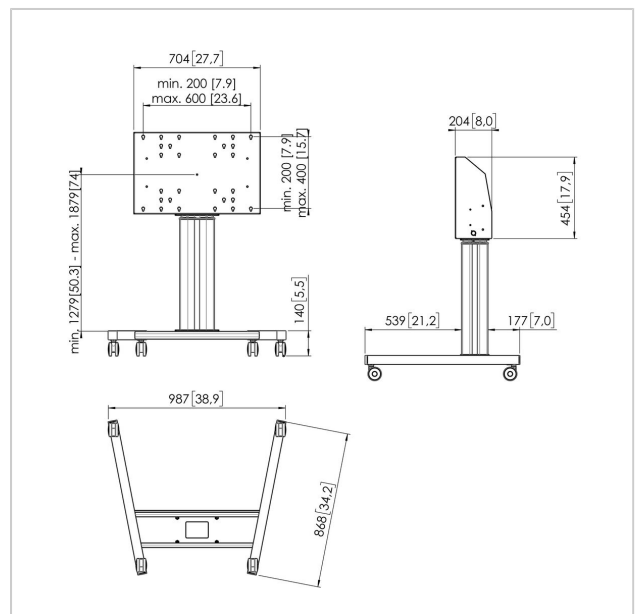

TE6064B Gemotoriseerde trolley 60 cm

Artikelnummer (SKU)
Kleur

7960650
Zwart

Belangrijke voordelen

- Eenvoudige installatie
- 60 cm in hoogte verstelbaar

Gemotoriseerde trolley kit TE6064

Display grootte: Montage: 600x400 Max. gewicht: 120 kg / 264 lbs Kit bevat: • 1x PFT 8525 Trolleyframe • 1x PFFE 7106 Gemotoriseerde displaylift 60 cm • 1x PFI 3061 interface box voor PFFE 7105/7106 Gebruik de optionele elektronische veiligheidsstrip om beschadiging te voorkomen als het liftgedeelte geblokkeerd wordt door b.v. een object.

TE6064B Gemotoriseerde trolley 60 cm

www.vogels.com

VOGEL'S HOLDING BV 2019 (c) Alle rechten voorbehouden.
Drukfouten, technische aanpassingen en prijswijzigingen
voorbehouden.
Datum:2020-08-26

Specificaties

Numer producttype	TE6064
Artikelnummer (SKU)	7960650
Kleur	Zwart
EAN enkele doos	8712285343841
Breedte	987
Diepte	868
Garantie	5 jaar
Min. grootte beeldscherm (inch)	40
Max. grootte beeldscherm (inch)	90
Max. laadgewicht (kg)	120
Certificeringen	CE
Max. afstand tot vloer vanaf midden beeldscherm (mm)	1879
Min. afstand tot vloer vanaf midden beeldscherm (mm)	1279
Gemotoriseerd	True
Op afstand te bedienen	Ja
Travel	600