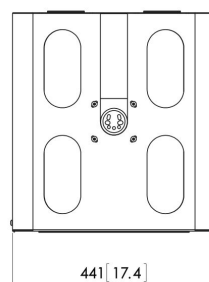

PPA 310 Projector anti-diefstalbehuizing

De PPA 310 is een anti-diefstal behuizing voor kleine-middelgrote projectoren, terwijl de PPA 320 is ontworpen voor grotere projectoren. Beide bieden een maximale bescherming van projectoren in scholen en in openbare omgevingen. De behuizingen zijn speciaal ontworpen om diefstal van gemonteerde projectors te voorkomen. Max. projectoraafmeting 410 x 410 x 150 mm (B x D x H)

PPA 310 Projector anti-diefstalbehuizing

Specificaties

Artikelnummer (SKU)	7093104
Kleur	Zilver
EAN enkele doos	8712285322709
Hoogte	264
Breedte	341
Diepte	475
Garantie	5 jaar

VOGEL'S HOLDING BV (©)

Alle rechten voorbehouden.
Drukfouten, technische
aanpassingen en prijswijzigingen
voorbehouden.