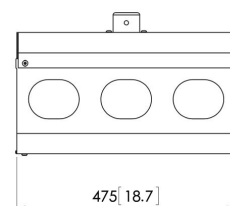

PPA 310 Projector anti-diefstalbehuizing

De PPA 310 is een anti-diefstal behuizing voor kleine-middelgrote projectoren, terwijl de PPA 320 is ontworpen voor grotere projectoren. Beide bieden een maximale bescherming van projectoren in scholen en in openbare omgevingen. De behuizingen zijn speciaal ontworpen om diefstal van gemonteerde projectors te voorkomen. Max. projectoraafmeting 410 x 410 x 150 mm (B x D x H)

PPA 310 Projector anti-diefstalbehuizing

Specificaties

Artikelnummer (SKU)	7093104
Kleur	Zilver
EAN enkele doos	8712285322709
Hoogte	264
Breedte	341
Diepte	475
Garantie	5 jaar

VOGEL'S HOLDING BV (©)

Alle rechten voorbehouden.
Drukfouten, technische
aanpassingen en prijswijzigingen
voorbehouden.