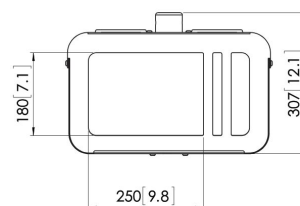

PPA 310 Projector anti-diefstalbehuizing

De PPA 310 is een anti-diefstal behuizing voor kleine-middelgrote projectoren, terwijl de PPA 320 is ontworpen voor grotere projectoren. Beide bieden een maximale bescherming van projectoren in scholen en in openbare omgevingen. De behuizingen zijn speciaal ontworpen om diefstal van gemonteerde projectors te voorkomen. Max. projectoraafmeting 410 x 410 x 150 mm (B x D x H)

PPA 310 Projector anti-diefstalbehuizing

Specificaties

Artikelnummer (SKU)	7093104
Kleur	Zilver
EAN enkele doos	8712285322709
Hoogte	264
Breedte	341
Diepte	475
Garantie	5 jaar

VOGEL'S HOLDING BV (©)

Alle rechten voorbehouden.
Drukfouten, technische
aanpassingen en prijswijzigingen
voorbehouden.