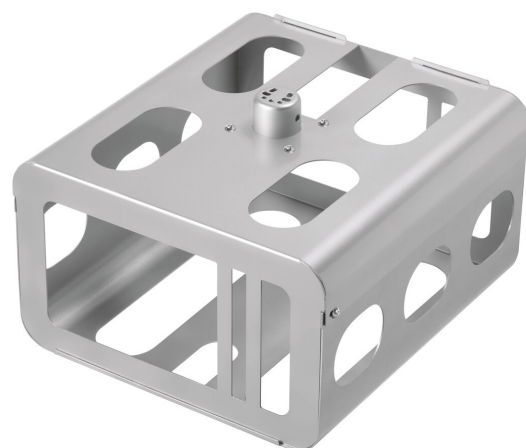

PPA 310 Projector anti-diefstalbehuizing

De PPA 310 is een anti-diefstal behuizing voor kleine-middelgrote projectoren, terwijl de PPA 320 is ontworpen voor grotere projectoren. Beide bieden een maximale bescherming van projectoren in scholen en in openbare omgevingen. De behuizingen zijn speciaal ontworpen om diefstal van gemonteerde projectors te voorkomen. Max. projectoraafmeting 410 x 410 x 150 mm (B x D x H)

PPA 310 Projector anti-diefstalbehuizing

Specificaties

Artikelnummer (SKU)	7093104
Kleur	Zilver
EAN enkele doos	8712285322709
Hoogte	264
Breedte	341
Diepte	475
Garantie	5 jaar

VOGEL'S HOLDING BV (©)

Alle rechten voorbehouden.
Drukfouten, technische
aanpassingen en prijswijzigingen
voorbehouden.