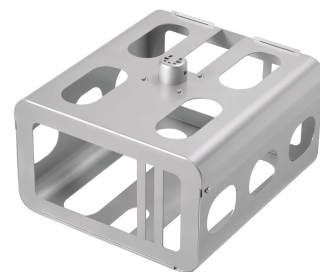

PPA 310 Projector anti-diefstalbehuizing

De PPA 310 is een anti-diefstal behuizing voor kleine-middelgrote projectoren, terwijl de PPA 320 is ontworpen voor grotere projectoren. Beide bieden een maximale bescherming van projectoren in scholen en in openbare omgevingen. De behuizingen zijn speciaal ontworpen om diefstal van gemonteerde projectors te voorkomen. Max. projectoraafmeting 410 x 410 x 150 mm (B x D x H)

PPA 310 Projector anti-diefstalbehuizing

Specificaties

Artikelnummer (SKU)	7093104
Kleur	Zilver
EAN enkele doos	8712285322709
Hoogte	264
Breedte	341
Diepte	475
Garantie	5 jaar

VOGEL'S HOLDING BV (©)

Alle rechten voorbehouden.
Drukfouten, technische
aanpassingen en prijswijzigingen
voorbehouden.