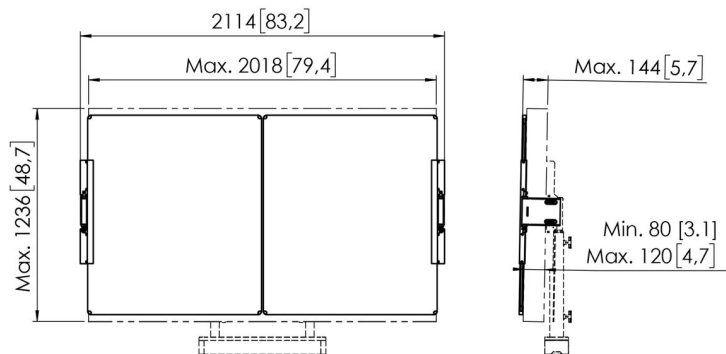

RISE A218 Whiteboard set 86" RISE 2xxx

Artikelnummer (SKU): 7302180
Kleur: Wit

Aanbestedingsspecificaties

MERK EN PRODUCT: Vogel's RISE A218; whiteboard set 86" voor RISE elektrische display lift vloer-wandoplossing; kleur: wit; MARKSEGMENTATIE: elektrische display lift ideaal voor gebruik in een school, vergaderkamer, lobby of directiekamer; marktsegment educatie; marktsegment corporate; GESCHIKT VOOR: accessoire speciaal op maat gemaakt voor RISE elektrische display lift vloer-wandoplossing; past op elk merk 86 inch scherm; MATERIAAL: set van 2 inclusief verleng balk; 2 zijden emaille coating; randen roestvrijstaal; scharnieren wit poedercoat gelakt volgens RoHs richtlijnen; aluminium interface balk; KENMERKEN: TÜV-5 getest; garantie 5 jaar; gemakkelijke montage; set van 2 stuks whiteboard en 1 interface balk om te verlengen; monteer een whiteboard links en rechts van interactief flat panel display 86 inch scherm; verstelbare scharnieren bieden de mogelijkheid de diepte, hoogte en breedte te variëren voor een perfecte uitlijning op elk scherm; Vogel's eigen ontwikkeling scharnieren; whiteboards lopen niet spontaan open, ook niet na veelvuldig gebruik; whiteboard set beweegt mee met liftsnelheid RISE display lift (80mm/s of 50mm/s) met scherm tot 120 kg; geschikt voor stiften op alcohol basis; milieuvriendelijke verpakking volledig zonder EPP | EPS; speciaal ontwikkeld voor RISE elektrische display lift vloer-wandoplossing; TECHNISCHE SPECIFICATIES: Geschikt voor 86" scherm; hoogte verstelbaar tot 100mm; Kantelen -4/+4 graden; Min. - Max. diepte instelbaar, 80 - 120 mm; Min. - Max. afstand vloer tot midden display 806 mm - 1786 mm; Afstand midden VESA tot aan bovenrand 446 mm; totale breedte in open stand inclusief 86 inch scherm 4130mm; totale breedte in gesloten stand 2114 mm; product hoogte x breedte 1 whiteboard 1157 x 1009mm; netto gewicht 30 kg; interface balk lengte x breedte x hoogte 1140 x 31 x 137mm; LOGISTIEKE INFORMATIE: Afmetingen doos 1 (mm) 1208 x 1038 x 90; Afmetingen doos 2 (mm) 1175 x 395 x 62; Totaal bruto gewicht 32,8 kg; PRODUCT PROPOSITIE: elektrische display lift om intuïtief en veilig een scherm op de juiste hoogte te gebruiken; Vogel's Products BV.