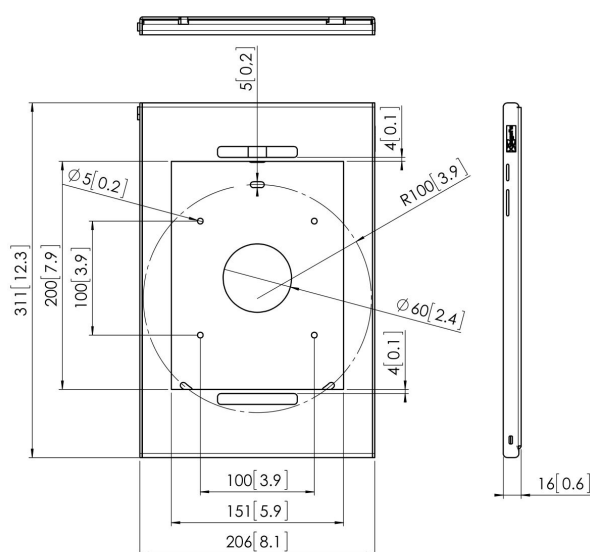

PTS 1220 TabLock per Galaxy Tab S3

Sempre più spesso i tablet, come il Samsung Galaxy Tab, vengono utilizzati per applicazioni pubbliche, in particolare in esercizi destinati alla vendita al dettaglio, musei, showroom ed esibizioni. Vogel's Professional ha sviluppato TabLock, una custodia di sicurezza per Samsung Galaxy Tab S3 che impedisce furti e operazioni non autorizzate sul tablet.