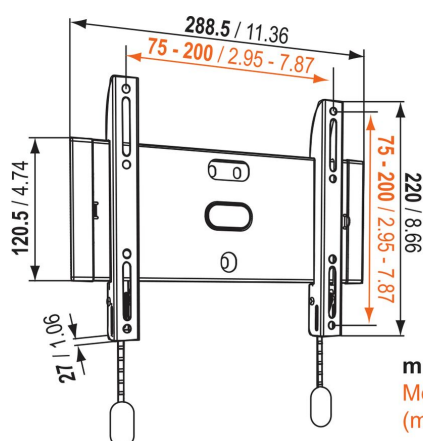

BASE 05 S Stationært vægbeslag til tv

Største fordele

- Stærkt og simpelt: Solide og sikre løsninger til at montere dit tv
- Monter dit tv kun 2,7 cm fra væggen
- Lås dit tv sikkert på plads

Til tv'er på op til 43" (109 cm)

BASE 05 S er et stærkt, solidt tv-vægbeslag, der passer til tv'er på 19" til 43" (48 til 109 cm) med en vægt på op til 20 kg. Fladt mod væggen, så du sparer plads. Den bedste måde at spare plads omkring dit tv på er ved at montere det fladt mod væggen. BASE 05 S er et tv-vægbeslag til fastmontering, der giver tilstrækkelig plads til luftcirkulation for at forhindre overophedning.

mm / inch
Mounting holes in red
(min - max distance)

BASE 05 S Stationært vægbeslag til tv

Specifikationer

Varenummer	8343105
Farve	Sort
EAN enkelt pakke	8712285324147
Produktstørrelse	S
TÜV-certificeret	Ja
Garanti	Livstid
Min. skærmstørrelse	19
Maks. skærmstørrelse	43
Maks. vægtbelastning (kg/Lbs)	20 / 44.09
Min. hulmønster	50mm x 50mm
Maks. hulmønster	200mm x 200mm
Maks. boltstørrelse	M8
Maks. højde på grænseflade (mm)	220
Maks. bredde på grænseflade (mm)	288
Certificeringer	TÜV
Min. afstand til væggen (mm / inch)	27 / 1.06
Serviceposition	Nej
Vaterpas medfølger	Nej
Universelt eller fast hulmønster	Universal