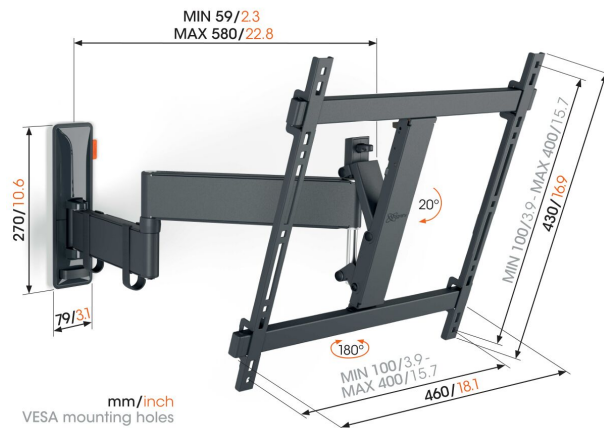

TVM 3441 Fuldt bevægeligt tv-vægbeslag (sort)

Største fordele

- Problemfri One-Finger™-bevægelse - Takket være indpakkede lejer og præcisions-stålaksler
- Hold dit TV i konstant vatter (vandret og lodret)
- Kabelklemme medfølger: Før dine kabler fra TV til væg
- Lås op og lås nemt med TiltAnchor™
- Drej dit TV op til 180° takket være lange arme på 58 cm

Stilfuldt og sikkert: Fuldt bevægeligt TV-vægbeslag til TV'er fra 32" til 65"

Vil du gerne have dit TV optimalt hvor som helst i rummet? Og leder du derfor efter et stilfuldt, men robust TV-vægbeslag, så dit TV er sikkert? Dette COMFORT Full-Motion+ TV-vægbeslag er perfekt til dig. Du kan dreje vægbeslaget op til 180° og tilde det op til 20°. TV-vægbeslaget er velegnet til TV'er fra 32" til 65", der vejer op til 25 kg.

TVM 3441 Fuldt bevægeligt tv-vægbeslag (sort)

Specifikationer

Varenummer	3834410
Farve	Sort
EAN enkelt pakke	8712285350306
Produktstørrelse	M
Højde	430
Bredde	460
TÜV-certificeret	Ja
Vip	Vip op til 20°
Drej	Fuld bevægelse (op til 180°)
Garanti	10 år
Min. skærmstørrelse	32
Maks. skærmstørrelse	65
Maks. vægtbelastning (kg/Lbs)	25 / 55.12
Min. hulmønster	100mm x 100mm
Maks. hulmønster	400mm x 400mm
Maks. boltstørrelse	M8
Maks. højde på grænseflade (mm)	430
Maks. bredde på grænseflade (mm)	460
Kabelstyring	Kabelklips
Certificeringer	TÜV
Maks. afstand til væggen (mm / inch)	580 / 22.83
Max. horizontal hole pattern (mm)	400
Max. vertical hole pattern (mm)	400
Min. afstand til væggen (mm / inch)	59 / 2.32
Min. horizontal hole pattern (mm)	100
Min. vertical hole pattern (mm)	100
Antal drejepunkter	3
Vaterpas medfølger	Ja
Universelt eller fast hulmønster	Universal