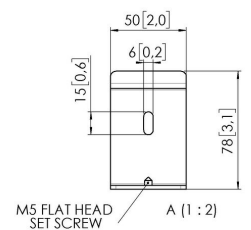

RISE A 164 Stud Wall adapter for RISE floor-wall display lifts

RISE A 164 Stud Wall adapter for RISE floor-wall display lifts

Характеристики

Артикул (SKU)

7301644

Код EAN отдельной коробки

8712285407383

Цвет