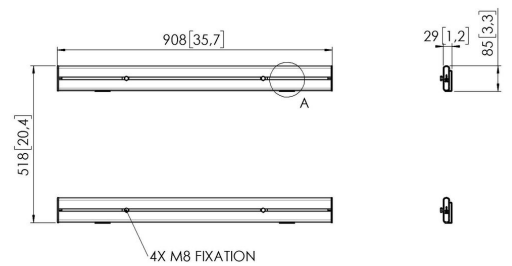

RISE A 164 Stud Wall adapter for RISE floor-wall display lifts

RISE A 164 Stud Wall adapter for RISE floor-wall display lifts

Характеристики

Артикул (SKU)

7301644

Код EAN отдельной коробки

8712285407383

Цвет