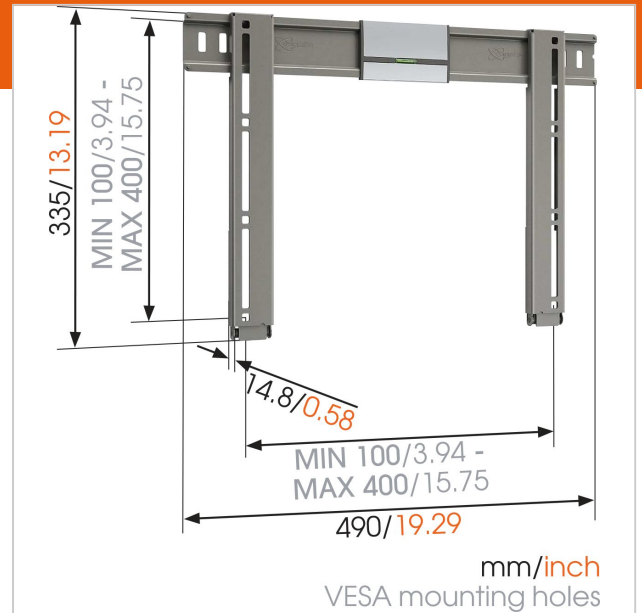

Artikelnummer (SKU)
Kleur

8392052
Grijs

Belangrijke voordelen

- Bevestig je tv zo dicht mogelijk tegen de muur
- Bevestig je tv op slechts 1,5 cm van de muur
- De servicepositie zorgt ervoor dat je gemakkelijk bij kabels kunt komen.
- Hang je beugel precies recht dankzij de meegeleverde waterpas!

Voor TV's tot 55 inch (140 cm)

De THIN 205 UltraThin TV Beugel is geschikt voor TV's van 26 t/m 55 inch (66 t/m 140 cm). Deze stevige beugel kan maximaal 25 kg dragen. Je TV als kunstwerk aan de wand Maak van uw TV een kunstwerk met de platte TV-wandbeugel THIN 205 UltraThin voor LED-/LCD- en plasma-TV's. Dankzij het ultraplatte ontwerp hangt uw TV zo dicht mogelijk tegen de muur aan. Ideaal dus voor in de woonkamer, kinderkamer of andere drukke ruimte in uw huis. De TV-wandsteunen zijn vrijwel onzichtbaar met slechts 1,5 cm ruimte tussen de TV en de muur.

Deze platte televisie beugels zijn perfect om ervoor te zorgen dat uw tv niet in de weg staat en zelfs in de meest drukke kinderkamers en speelruimtes beschermd blijft. De kabels blijven handig bereikbaar achter de LED-/LCD- en plasma-tv en met de ingebouwde waterpas en heldere installatiehandleiding is monteren geen enkel probleem.

VOGEL'S HOLDING BV 2019 (c) Alle rechten voorbehouden.
Drukfouten, technische aanpassingen en prijswijzigingen
voorbehouden.
Datum:2019-02-13

www.vogels.com

Specificaties

Numer producttype	THIN 205
Artikelnummer (SKU)	8392052
Kleur	Grijs
EAN enkele doos	8712285319501
Productgrootte	M
TÜV-gecertificeerd	Ja
Garantie	Levenslang
Min. grootte beeldscherm (inch)	26
Max. grootte beeldscherm (inch)	55
Max. laadgewicht (kg)	25
Min. hole pattern	50mm x 50mm
Max. hole pattern	400mm x 400mm
Max. formaat bout	M8
Max. hoogte van interface (mm)	337
Max. breedte van interface (mm)	490
Max. diepte beeldscherm (mm)	150
Min. afstand tot de muur (mm)	15
Productgroep	Tv mount flat
Onderhoudspositie	True
Waterpas inbegrepen	True
Universeel of vast gatenpatroon	Universeel
Productlijn	THIN