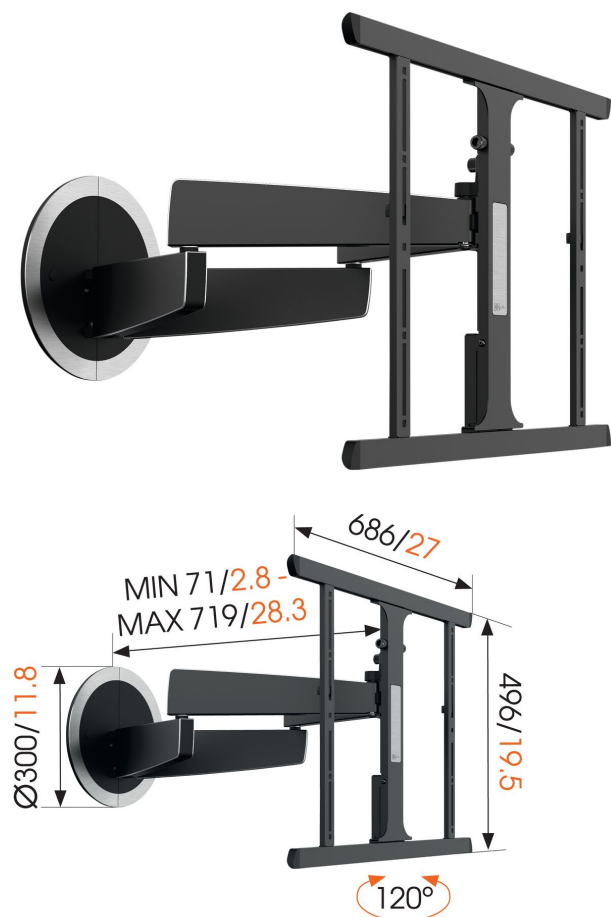

MotionMount (NEXT 7355 CH) Support TV Motorisé

Principaux avantages

- L'angle de vue peut être adapté à tout moment, manuellement ou par l'appli
- Tourne automatiquement quand vous allumez ou éteignez votre téléviseur
- Jusqu'à 10 angles de vue programmables réglés à l'avance (par appli)
- Simple à installer: plug & play

Ajoutez du mouvement automatique pour faire pivoter votre TV

Le MotionMount de Vogel's est un support TV flexible qui offre un confort d'utilisation maximal. Ce support TV motorisé pivote automatiquement vers vous, où que vous soyez dans la pièce et jusqu'à 120 degrés vers la gauche et vers la droite. Dès que vous allumez votre TV, MotionMount s'oriente en un mouvement fluide vers l'angle de vue que vous aurez choisi auparavant. Dès que vous éteignez votre TV, votre écran et le MotionMount reprennent discrètement leur position contre le mur. Pour cela, vous n'avez pas besoin d'une télécommande en plus. La fixation et l'installation du MotionMount sont également très simples. Tout est plug & play : Il suffit de brancher une fiche dans la prise et tout fonctionne !