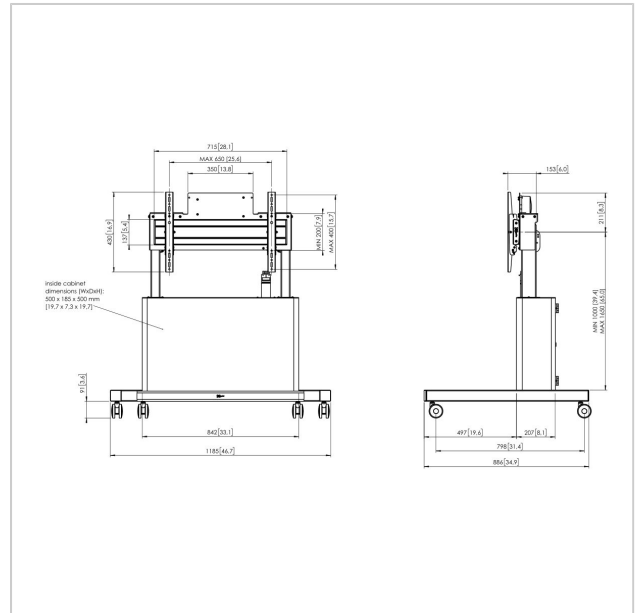

TE1164 Trolley motorizado con armario de seguridad

Número de artículo (SKU) 7911644
Color Plateado

Beneficios clave

- Instalación fácil
- Altura ajustable hasta 65 cm

Trolley motorizado kit TE1164

Tamaño de pantalla: Montura: 600x400 Carga máx.: 160 kg / 353 lbs Kit formado por: • 1x PFTE 7111 Trolley motorizado con cajón de seguridad para pantallas • 1x PFB 3407 La Barra de Interfaz • 1x PFS 3204 Bandas de interfaz vertical fija

Especificaciones

| | | | |
|---|---------------|---------------------------------------|------|
| Número de tipo de producto | TE1164 | Patrón de orificio vertical mín. (mm) | 100 |
| Número de artículo (SKU) | 7911644 | Motorizado | True |
| Color | Plateado | Controlado a distancia | Si |
| Caja individual EAN | 8712285339721 | Travel | 650 |
| Altura | 1861 | | |
| Anchura | 1185 | | |
| Profundidad | 886 | | |
| Certificación TÜV | Si | | |
| Garantía | 5 años | | |
| Tamaño mín. de pantalla (pulgadas) | 42 | | |
| Tamaño máx. de pantalla (pulgadas) | 86 | | |
| Carga máx. de peso (kg) | 160 | | |
| Certificaciones | CE | | |
| Distancia máx. al suelo - centro de pantalla (mm) | 1650 | | |
| Patrón de orificio horizontal máx. (mm) | 600 | | |
| Patrón de orificio vertical máx. (mm) | 400 | | |
| Distancia mín. al suelo - centro de pantalla (mm) | 1000 | | |
| Patrón de orificio horizontal mín. (mm) | 100 | | |