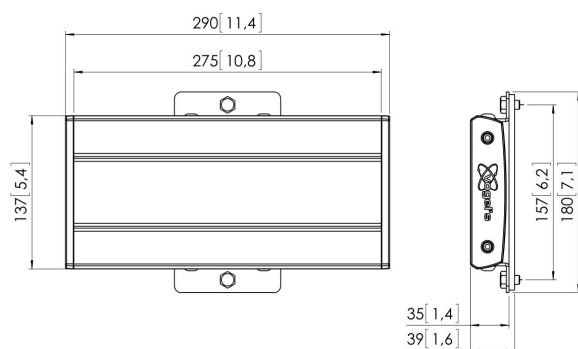

PFB 3402S perfil de interfaz de pantalla

Beneficios clave

- Ampliable indefinidamente
- Modular
- Instalación rápida y sencilla

El adaptador horizontal PFB 3402 forma parte del sistema modular Connect-it con el que puede crear una solución de suelo o de techo para pantallas de tamaño mediano a grande.

PFB 3402S perfil de interfaz de pantalla

Especificaciones

Patrón de orificio horizontal mín. (mm)	100
Patrón de orificio horizontal máx. (mm)	225
Altura máx. de interfaz (mm)	180
Anchura máx. de interfaz (mm)	290
Profundidad máx. de interfaz (mm)	35
Carga máx. de peso en el poste (kg)	80
Carga máx. de peso en la pared (kg)	53
Opciones de altura	Altura fija Altura fija (tornillo) Altura ajustable manualmente
Anchura	290
Número de artículo (SKU)	7234024
Caja individual EAN	8712285323027
Color	Plateado
Certificaciones	TAA TÜV
Certificación TÜV	Si
Garantía	5 años