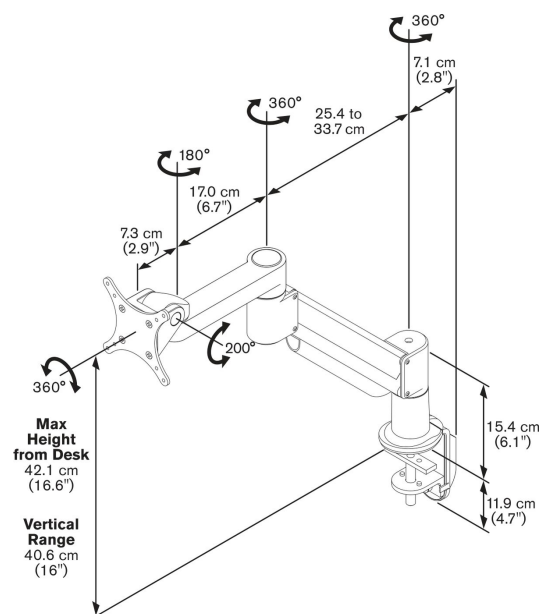

PFD 8543 Supporto dinamico per schermi argento

Specifiche

Numero dell'articolo (SKU)	7185434
Colore	Argento
EAN scatola singola	8712285318429
Altezza	421
Inclinazione	Inclinazione fino a 200°
Rotazione	A 360°
Garanzia	10 anni
Massimo peso di carico (kg/Lbs)	11 / 24.25
Altezza massima dell'interfaccia (mm)	115
Larghezza massima dell'interfaccia (mm)	115
Profondità regolabile	True
Altezza regolabile	True
Molla a gas	True
Dimensione massima dello schermo (pollici)	29
Dimensione minima dello schermo (pollici)	10
Minime peso di carico (kg)	5.6
Numero di punti perno	3