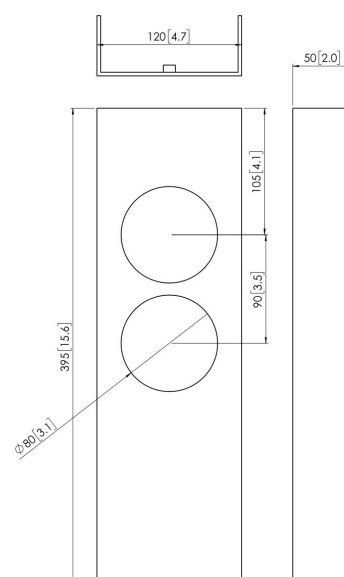

## PFA 9031 Morsetto per colonna

Il modello PFA 9031 fa parte del sistema di fissaggio modulare per schermi Vogel's che consente di creare con facilità le proprie soluzioni di fissaggio (a colonna).

## PFA 9031 Morsetto per colonna