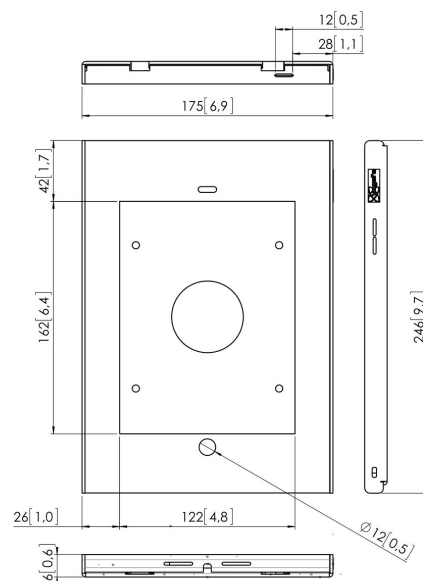

PTS 1215 TabLock per iPad mini 1 / 2 / 3

Sempre più spesso i tablet, come l'iPad, vengono utilizzati per applicazioni pubbliche, in particolare in esercizi destinati alla vendita al dettaglio, musei, showroom ed esibizioni. Vogel's Professional ha sviluppato TabLock, una custodia di sicurezza per iPad mini che impedisce furti e operazioni non autorizzate sul tablet.

PTS 1215 TabLock per iPad mini 1 / 2 / 3

Specifiche

Numero dell'articolo (SKU)	7495214
Colore	Argento
EAN scatola singola	8712285327186
Garanzia	5 anni
Opzioni per scrivania	Supporto da tavolo fisso Piedistallo da tavolo fisso Piedistallo da tavolo indipendente
Bloccabile	True
Pulsante schermata principale del tablet nascosto o accessibile	Accessibile