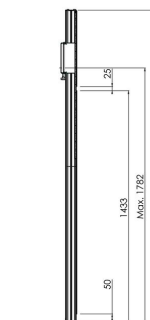

S062.8050 Piedistallo da pavimento per schermi divisibile

È necessario anche poter posizionare in modo stabile gli schermi più leggeri. Questo piedistallo da pavimento leggero è stato sviluppato appositamente per il montaggio di schermi più leggeri.

Smart
metals
MOUNTING SOLUTIONS

S062.8050 Piedistallo da pavimento per schermi divisibile

Specifiche

Dimensione massima dello schermo (pollici)	55
Distanza massima dal pavimento - centro di visione (mm)	1782
Massimo peso di carico (kg)	30
Massimo peso di carico (Lbs)	66.14
Altezza	1924
Larghezza	950
Profondità	480
Numero dell'articolo (SKU)	S062.8050
EAN scatola singola	8718868873347
Colore	Argento
Garanzia	5 anni