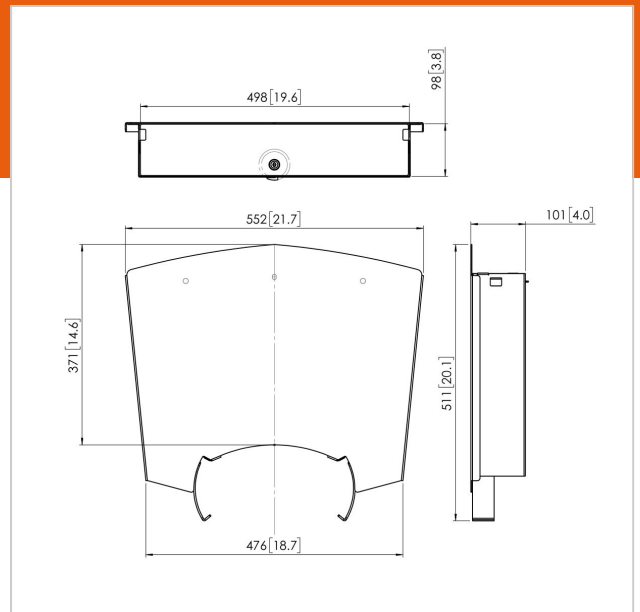

PFA 9034 Afsluitbare kast

Artikelnummer (SKU)

7390344

Kleur

Zilver

PFA 9034 is een afsluitbare accessoire kast/plateau voor de PFT 2520, PFF 2410 and PPT 2300

PFA 9034 kan worden gebruikt als accessoire plateau maar er kan ook een DVD speler of PC in worden geplaatst. De afsluitbare klep is infra rood doorlatend in verband van afstandsbedieningen. De accessoirekast kan zowel aan de voor- als achterzijde van de trolley stand worden gebruikt.

PFA 9034 Afsluitbare kast

www.vogels.com

VOGEL'S HOLDING BV 2019 (c) Alle rechten voorbehouden.
Drukfouten, technische aanpassingen en prijswijzigingen
voorbehouden.
Datum: 2019-05-10

Specificaties

Numer producttype	PFA 9034
Artikelnummer (SKU)	7390344
Kleur	Zilver
EAN enkele doos	8712285315022
Garantie	5 jaar