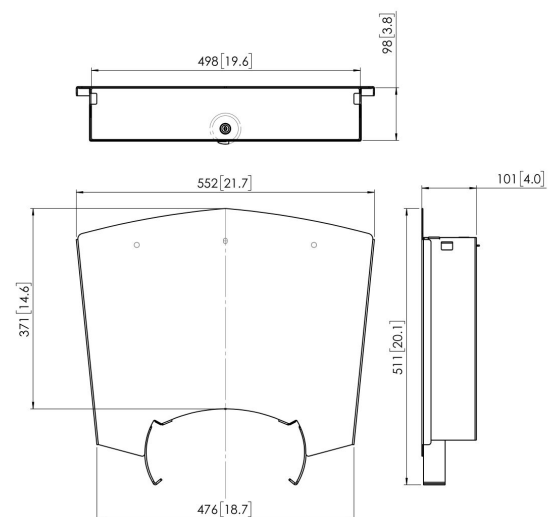

PFA 9034 Afsluitbare kast

PFA 9034 is een afsluitbare accessoire kast/plateau voor de PFT 2520 en PFF 2420

PFA 9034 Afsluitbare kast

Specificaties

Artikelnummer (SKU)	7390344
Kleur	Zilver
EAN enkele doos	8712285315022
TÜV-gecertificeerd	Ja
Garantie	5 jaar
Max. laadgewicht (kg/Lbs)	10 / 22.05
Afsluitbaar	True