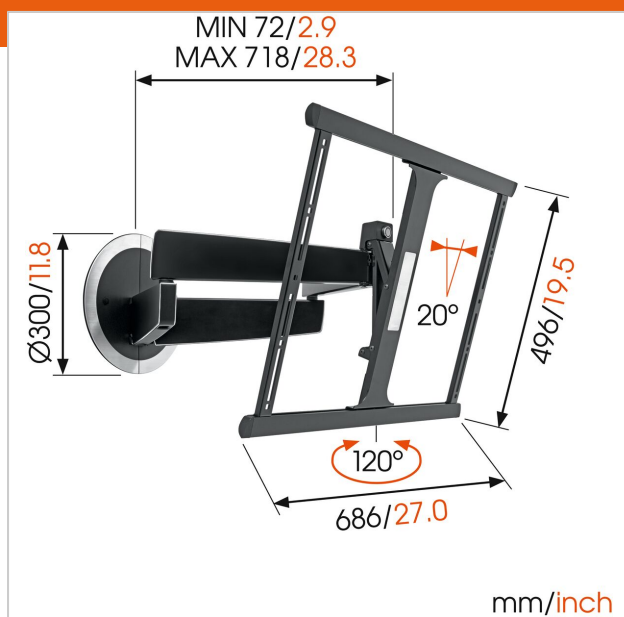

DesignMount (NEXT 7345) Staffa TV Girevole

www.vogels.com

VOGEL'S HOLDING BV 2019 (c) Tutti i diritti riservati
Soggetto a errori di stampa, modifiche tecniche e di prezzo.
Data: 2019-07-19

Specifiche

Numero del tipo di prodotto	NEXT 7345		gestione dei cavi sul retro della TV
Numero dell'articolo (SKU)	8733070		
Colore	Nero	Distanza massima dal muro (mm)	720
EAN scatola singola	8712285325304	Distanza minima dal muro (mm)	72
Dimensione prodotto	L	Numero di punti perno	4
Certificazione TÜV	Sì	Struttura con misure standard o universali	Universale
Inclinazione	Inclinazione fino a 20°	Contenuto della scatola	<ul style="list-style-type: none"> • Chiave Allen • Istruzioni di montaggio • Kit per il montaggio TV • Kit per il montaggio a muro
Rotazione	Movimento (fino a 120°)	Premi	<ul style="list-style-type: none"> Get Connected Product Design Award 2016 Goed Industrieel Ontwerp Award 2015 iF Product Design Award 2014 Plus X Product Design Award 2014 Red Dot Product Design Award 2014
Garanzia	A vita		
Dimensione minima dello schermo (pollici)	40		
Dimensione massima dello schermo (pollici)	65		
Massimo peso di carico (kg)	30		
Min. hole pattern	200mm x 200mm		
Max. hole pattern	600mm x 400mm		
Dimensione massima del bullone	M8		
Altezza massima dell'interfaccia (mm)	496		
Larghezza massima dell'interfaccia (mm)	686		
Gestione del cablaggio	Velcro per cavo Gestione dei cavi integrata nel braccio Ganci per la		