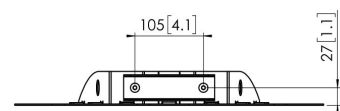

PFA 9038 Półka na akcesoria

Opcjonalna półka na akcesoria do PFF 1560 i PUC 24xx