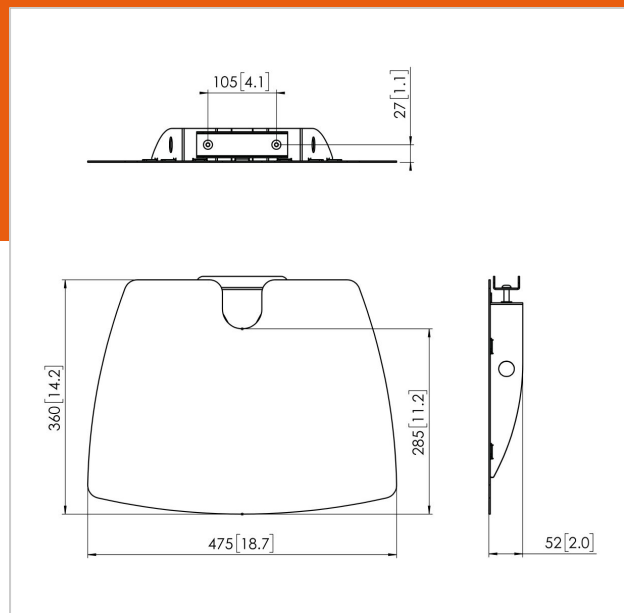

PFA 9038 Półka na akcesoria

Numer artykułu (SKU)
Kolor

7390384
Srebrny

Opcjonalna półka na akcesoria do PFF 1550 / 1570

PFA 9038 to półka na akcesoria do PFF 1550 i PFF 1570 standardów podłogowych i wszystkich standardowych profili 60 mm. Można na niej postawić DVD, laptopa, klawiaturę czy dokumenty. Regulacja wysokości jest elastyczna.

PFA 9038 Półka na akcesoria

www.vogels.com

VOGEL'S HOLDING BV 2019 (c) Wszystkie prawa zastrzeżone.
Z zastrzeżeniem błędów drukarskich, technicznych i zmian cen.
Data:2019-05-10

Specyfikacja

Numer rodzaju produktu	PFA 9038
Numer artykułu (SKU)	7390384
Kolor	Srebrny
Kod EAN pojedynczego opakowania	8712285316081
Gwarancja	5-letnia
Maks. nośność (kg)	10