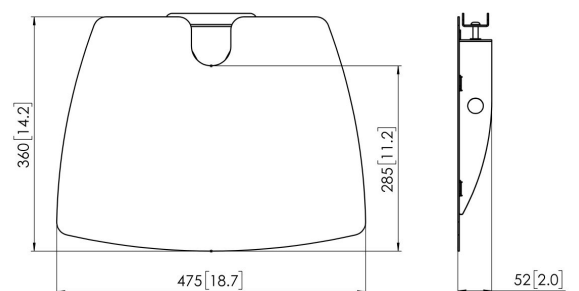

PFA 9038 Półka na akcesoria

Opcjonalna półka na akcesoria do PFF 1560 i PUC 24xx