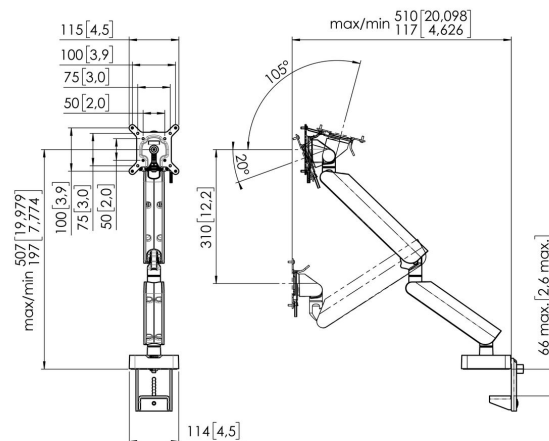

MOMO 4138 Braccio per monitor Motion Plus (nero)

Benefici chiave

- Altezza regolabile
- Compatibile con uno, due o un'intera serie di monitor
- Facile da montare senza attrezzi
- Sistema modulare flessibile
- Certificato TÜV / 10 anni di garanzia

Il braccio per monitor ergonomico per ogni posto di lavoro MOMO 4138 è un braccio porta monitor dinamico, appositamente progettato per i monitor che vengono regolarmente regolati in altezza, come nelle postazioni di lavoro flessibili. Il braccio per monitor può sopportare schermi fino a 43 pollici che pesano fino a 10 kg.

MOMO 4138 Braccio per monitor Motion Plus (nero)

Specifiche

Dimensione minima dello schermo (pollici)	10
Dimensione massima dello schermo (pollici)	43
Dimensione massima dello schermo (pollici)	43
Struttura con misure standard o universali	Fisso
Altezza massima dell'interfaccia (mm)	115
Larghezza massima dell'interfaccia (mm)	115
Massimo peso di carico (kg)	10
Massimo peso di carico (Lbs)	22.05
Centratura max. Display	507
Spessore scrivania max.	66
Rotazione	A 180°
Numero di punti perno	3
Ruotare	A 180°
Inclinazione	Inclinazione -20°/+105°
Regolazione in altezza	Molla meccanica, OneFingerMovement
Molla a gas	False
Profondità regolabile	Si
Altezza regolabile	Si
Possibilità di montaggio	Sulla scrivania e attraverso
Numero dell'articolo (SKU)	7141380
EAN scatola singola	8712285353543
Colore	Nero
Certificazione TÜV	Si
Garanzia	10 anni