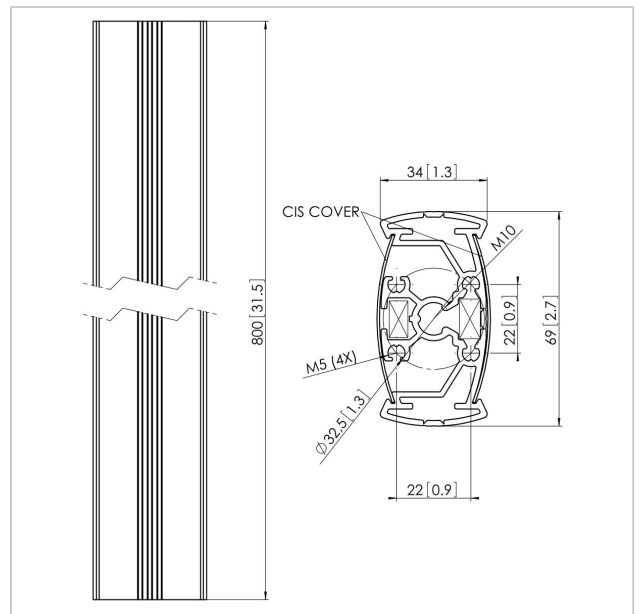

PUC 2308 Profil 80 cm

Artikelnummer (SKU)
Farbe

7223084
Silber

Entscheidende Vorteile

- Kabelführung
- Modular

Die PUC 2308 ist ein 80 cm Abhängungsprofil/Rohr und stellt einen Teil des modularen Connect-it Systems dar, mit dem Sie Ihre eigene Deckenbefestigungslösung für kleine bis mittelgroße Bildschirme realisieren können.

Der PUC 2308 ist mit einem doppelten CIS®-Kabelführungssystem (Cable Inlay System) versehen, mit dem Sie ganz schnell und einfach alle Kabel unsichtbar verlegen. Da das Profil/Rohr aus Aluminium besteht, kann es einfach auf die richtige Länge gesägt werden. Die Connect-it Profile/Rohre können einfach kundenspezifisch geändert werden. Indem Sie die Kunststoffabdeckleiste des Connect-it Profils/Rohres bekleben oder durch eine eigene Leiste ersetzen, kann diese an Ihren Hausstil oder Ihre Einrichtung angepasst werden. Mit dem PFI 3010 Adapter können mehrere Bildschirme übereinander und/oder Rücken an Rücken montiert werden. Für eine komplette Deckenbefestigungslösung kombinieren Sie dieses Profil/Rohr mit einer der Connect-it Deckenkonsolen oder einem Traversenadapter und einem Connect-it Adapter.

PUC 2308 Profil 80 cm

www.vogels.com

VOGEL'S HOLDING BV 2019 (c) Alle Rechte vorbehalten.
Vorbehaltlich Druckfehler, technischer und Preisänderungen.
Datum:2019-05-10

Technische Daten

Produkttyp-Nummer	PUC 2308
Artikelnummer (SKU)	7223084
Farbe	Silber
EAN-Einzelbox	8712285317200
Länge	800
TÜV-zertifiziert	Ja
Garantie	5 Jahre
Max. Gewichtslast (kg)	30
Bildschirme Rückseite an Rückseite	True