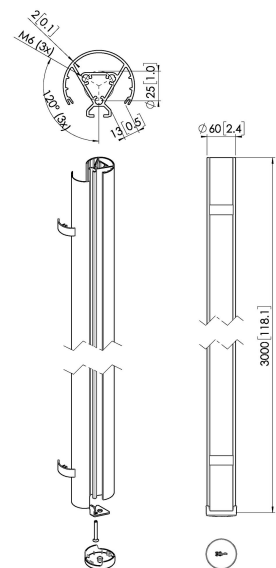

## PUC 2430 Deckenabhängungsprofil

### Entscheidende Vorteile

- Elegantes erstklassiges Design
- Modulare Komponenten
- Kabelführung
- Auch für geneigte Decken geeignet
- Einfache Installation

Das PUC 2430 ist ein 300 cm Profil und Teil des modularen Connect-it-Systems, mit dem Sie Ihre eigene Deckenlösung für kleine bis mittelgroße Bildschirme zusammenstellen können.

## **PUC 2430** **Deckenabhängungsprofil**

### **Technische Daten**

Artikelnummer (SKU)	7224304
Farbe	Silber
EAN-Einzelbox	8712285344565
Länge	3000
Breite	60
TÜV-zertifiziert	Ja
Garantie	5 Jahre
Max. Gewichtslast (kg/Lbs)	40 / 88.18
Bildschirme Rückseite an Rückseite	False