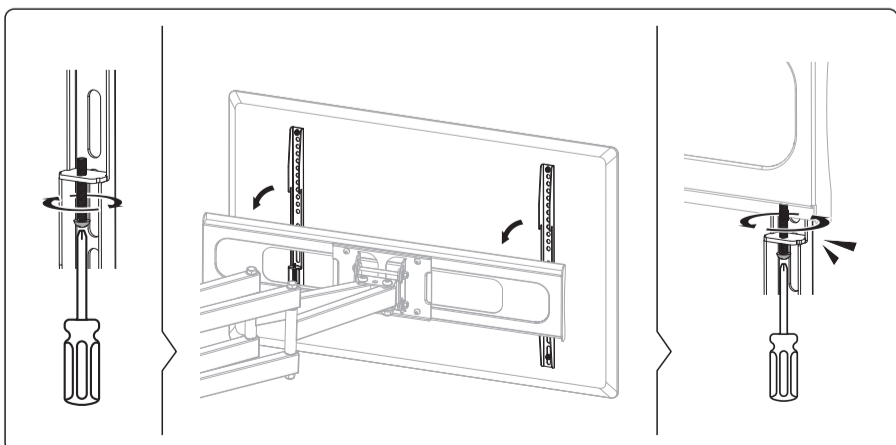

5 Years
guarantee

max Weight
45 kg

max VESA
600×400

Installation video

EN Mounting instructions	IT Istruzioni di montaggio	RU Инструкция по сборке и установке	RO Instrucțiuni de montaj
DE Montageanleitung	PT Manual de montagem	CZE Návod k montáži	UK Вказівки по монтажі
FR Consignes d'installation	EL Οδηγίες συναρμολόγησης	SK Návod na montáž	BG Инструкции за монтаж
NL Montagevoorschrift	SV Montageföreskrifter	HU Szerelési előírás	
ES Instrucciones de montaje	PL Instrukcja montażu	TR Montaj k ilavuzu	

M001792_01

3