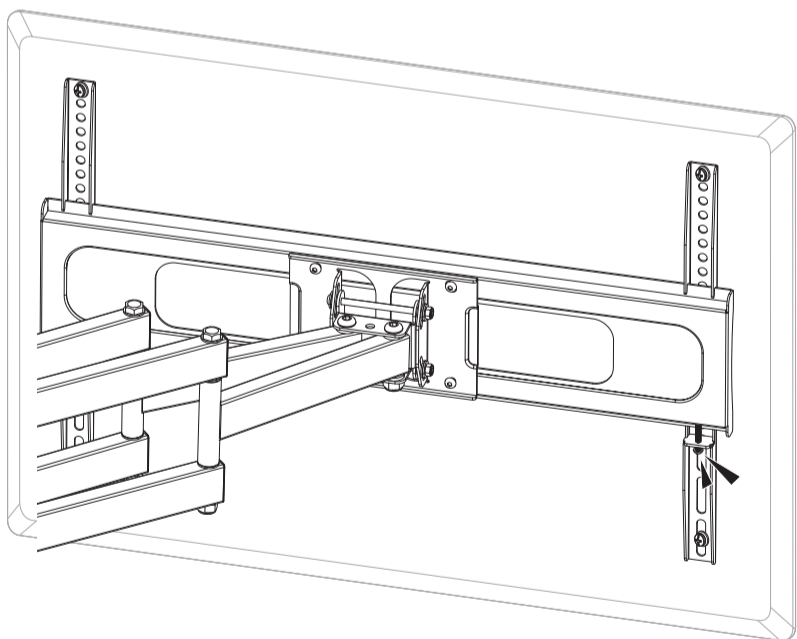

5 Years
guarantee

max Weight
45 kg

max VESA
600×400

Installation video

EN Mounting instructions	IT Istruzioni di montaggio	RU Инструкция по сборке и установке	RO Instrucțiuni de montaj
DE Montageanleitung	PT Manual de montagem	CZE Návod k montáži	UK Вказівки по монтажі
FR Consignes d'installation	EL Οδηγίες συναρμολόγησης	SK Návod na montáž	BG Инструкции за монтаж
NL Montagevoorschrift	SV Montageföreskrifter	HU Szerelési előírás	
ES Instrucciones de montaje	PL Instrukcja montażu	TR Montaj k ilavuzu	

M001792_01

3