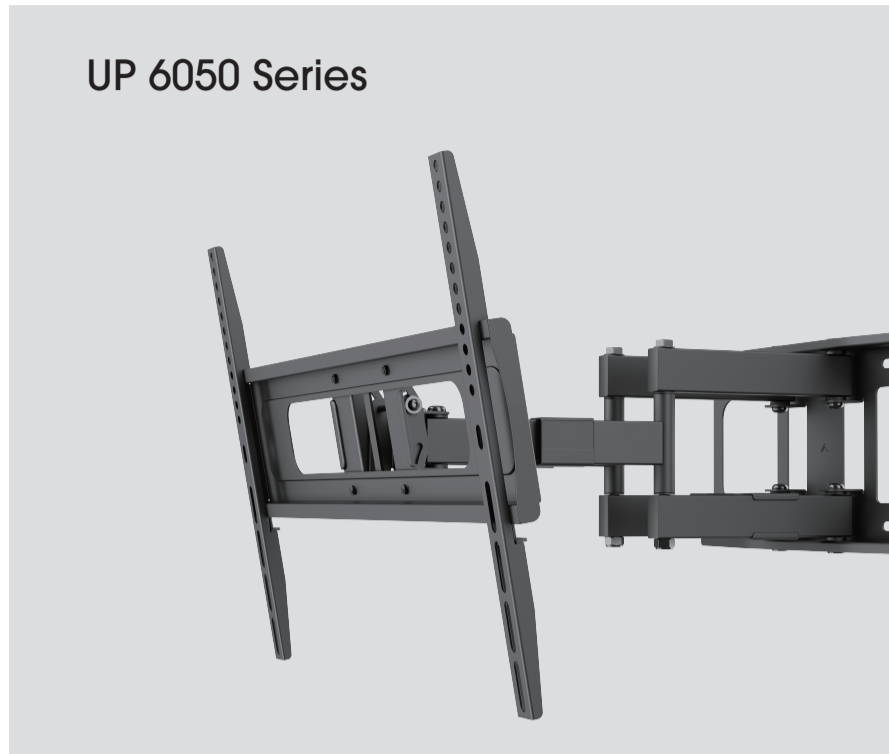

UP 6050 Series

5 Years
guarantee

max Weight
45 kg

max VESA
600×400

Installation video

EN Mounting instructions	IT Istruzioni di montaggio	RU Инструкция по сборке и установке	RO Instrucțiuni de montaj
DE Montageanleitung	PT Manual de montagem	CZE Návod k montáži	UK Вказівки по монтажі
FR Consignes d'installation	EL Οδηγίες συναρμολόγησης	SK Návod na montáž	BG Инструкции за монтаж
NL Montagevoorschrift	SV Montageföreskrifter	HU Szerelési előírás	
ES Instrucciones de montaje	PL Instrukcja montażu	TR Montaj k ilavuzu	