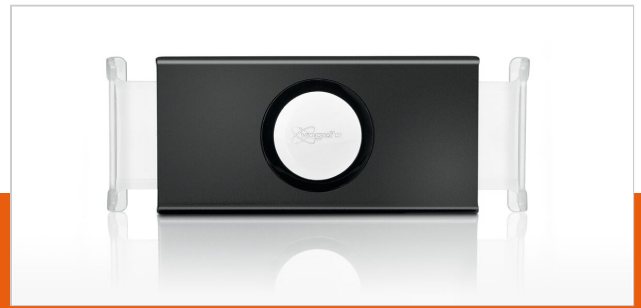

TMM 1000 Tablet Holder

Артикул (SKU)
Цвет

8370100
Черный

Combine the Tablet Holder with a Vogel's Tablet Mount and you can enjoy your tablet while relaxing in the tub with our Tablet Wall Mount. When you want to keep passengers entertained in the backseat use our Tablet Car Mount, or when you need your navigation system in the car use our Tablet Dashboard Mount.

*Fits all tablets
7" up to 13"

min. 150 mm / max. 220 mm

tablet thickness
min. 5 mm / max. 13 mm

TMM 1000 Tablet Holder

VOGEL'S HOLDING BV 2019 (c) Все права защищены.
Возможны опечатки и изменение технических параметров и цен.
Дата: 2019-03-13

www.vogels.com

Характеристики

Номер типа изделия	TMM 1000
Артикул (SKU)	8370100
Цвет	Черный
Код EAN отдельной коробки	8712285326806
Гарантия	Срок службы
Макс. весовая нагрузка (кг)	1
Марки и модели планшетов	Универсальный