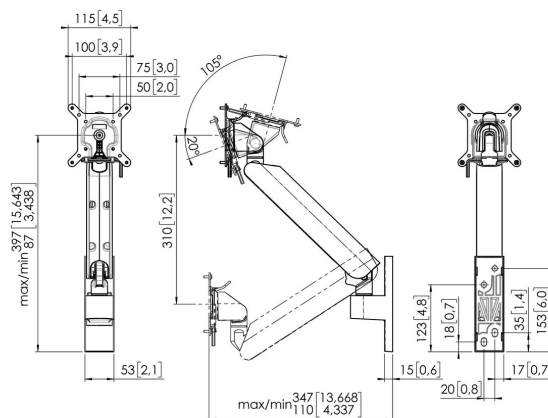

MOMO 4126 Bras de moniteur Motion Plus pour montage mural (noir)

Principaux avantages

- Réglable en hauteur
- Convient pour un, deux ou toute une série de moniteurs
- Facile à assembler sans outils
- Système modulaire flexible
- Certifié TÜV / garantie de 10 ans

Le bras de moniteur ergonomique pour chaque poste de travail Le MOMO 4126 est un bras de moniteur dynamique, spécialement conçu pour les moniteurs fixés au mur. Le bras du moniteur peut supporter des écrans jusqu'à 43 pouces pesant jusqu'à 10 kg.

MOMO 4126 Bras de moniteur Motion Plus pour montage mural (noir)

Spécifications

N° d'article (SKU)	7141260
Couleur	Noir
EAN emballage unitaire	8712285353468
Certifié TÜV	Oui
Inclinaison	Inclinaison -20°/+105°
Pivoter	Jusqu'à 180°
Tourner	Jusqu'à 180°
Garantie	10 ans
Dimensions min. écran (pouce)	10
Dimensions max. écran (pouce)	43
Hauteur max. interface (mm)	115
Largeur max. interface (mm)	115
Profondeur réglable	True
Hauteur réglable	True
Dimensions max. écran (pouce)	43
Charge min. (kg)	1
Nombre de points de pivot	2
Modèle universel ou fixe de trous de fixation	Fixe
Récompenses	iF Product Design Award 2023 Red Dot Product Design Award 2023
Réglage de la hauteur	Ressort mécanique
Possibilités de montage	Sur le mur
Épaisseur maximale du bureau	iF Product Design Award 2023 Red Dot Product Design Award 2023