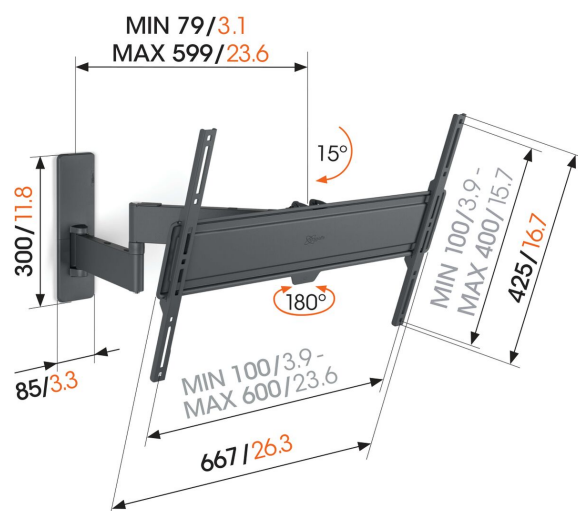

TVM 1648 Draaibare tv-beugel

Belangrijke voordelen

- Draai je tv tot 180° dankzij de lange armen van 60 cm
- Veilig kantelen tot 15°
- Eenvoudig waterpas te hangen, zelfs na installatie
- Kabelbinders inbegrepen
- Gratis waterpas inbegrepen

Extreem draaibare tv beugel voor tv's van 40 tot 77 inch

De QUICK Full-Motion+ tv beugel kun je tot maar liefst 180° draaien en 15° kantelen. Hierdoor kun je werkelijk vanuit elke plek in huis genieten van je tv. Ook prettig: je installeert deze tv beugel in minder dan 30 minuten. De QUICK Full-Motion + tv beugel is geschikt voor tv's van 40 tot 77 inch met een gewicht van maximaal 35 kg.

mm/inch
VESA mounting holes

TVM 1648 Draaibare tv-beugel

Specificaties

| | |
|--------------------------------------|-------------------------------|
| Artikelnummer (SKU) | 1816480 |
| Kleur | Zwart |
| EAN enkele doos | 8712285356605 |
| Productgrootte | L |
| TÜV-gecertificeerd | Ja |
| Kantelen | Kantelsysteem tot 15° |
| Draaien | Volledig draaibaar (tot 180°) |
| Garantie | 5 jaar |
| Min. grootte beeldscherm (inch) | 40 |
| Max. grootte beeldscherm (inch) | 77 |
| Max. laadgewicht (kg/Lbs) | 35 / 77.16 |
| Min. hole pattern | 100mm x 100mm |
| Max. hole pattern | 600mm x 400mm |
| Max. formaat bout | M8 |
| Max. hoogte van interface (mm) | 428 |
| Max. breedte van interface (mm) | 667 |
| Kabeldoorvoersysteem | Kabelklittenbandjes |
| Certificeringen | TÜV |
| Max. afstand tot de muur (mm / inch) | 599 / 23.58 |
| Max. horizontaal gatenpatroon (mm) | 600 |
| Max. verticaal gatenpatroon (mm) | 400 |
| Min. afstand tot de muur (mm / inch) | 79 / 3.11 |
| Min. horizontaal gatenpatroon (mm) | 100 |
| Min. verticaal gatenpatroon (mm) | 100 |
| Aantal scharnierpunten | 3 |
| Waterpas inbegrepen | Ja |
| Universeel of vast gatenpatroon | Universeel |