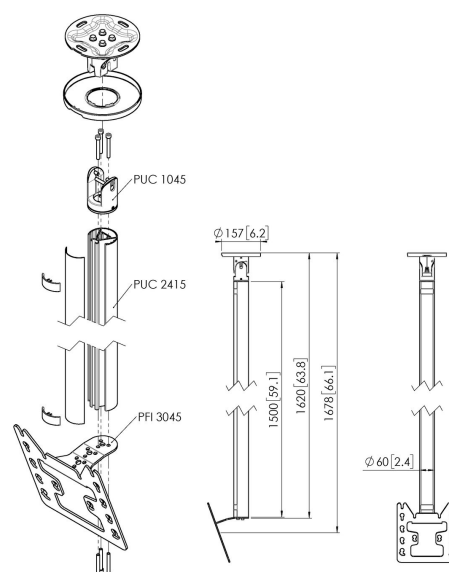

## CT241522S Uchwyt sufitowa

### Uchwyt sufitowa zestaw CT241522

Rozmiar ekranu: Maks. obciążenie: 200x200 Wymiary: 30 kg - 66 lbs Zestaw w skład którego wchodzi: • 1x PUC Płyta sufitowa uchylna-obrotowa • 1x PUC 2415 Profil 150 cm • 1x PFI 3045 Mocujące monitora

### Specyfikacja

Numer artykułu (SKU)	7955044
Kolor	Srebrny
Kod EAN pojedynczego opakowania	8712285346989
Długość	1620
Szerokość	130
Głębokość	450
Certyfikat TÜV	Tak
Uchylny	Uchylny do 20°
Obrót	Do 360°
Gwarancja	5-letnia
Maks. nośność (kg/Lbs)	30 / 66.14
Maks. rozmiar śrub	M8
Maks. wysokość części łączącej (mm)	253
Maks. szerokość części łączącej (mm)	240
Rodzaje sufitów	Sufit płaski/nachylony
Warianty wysokości	Stała wysokość
Funkcja poziomowania	Poziomowanie w poziomie po montażu
Maks. odległość od sufitu — do środka ekranu (mm)	1678
Maks. szerokość rozkładu otworów (mm)	200
Maks. rozmiar ekranu (cale)	43
Maks. odległość pomiędzy otworami montażowymi w pionie (mm)	200
Min. szerokość rozkładu otworów (mm)	100
Min. rozmiar ekranu (cale)	19
Min. odległość pomiędzy otworami montażowymi w pionie (mm)	100
Orientacja	Poziomy/pionowy
Uniwersalny lub stały rozkład otworów montażowych	Nieruchomy