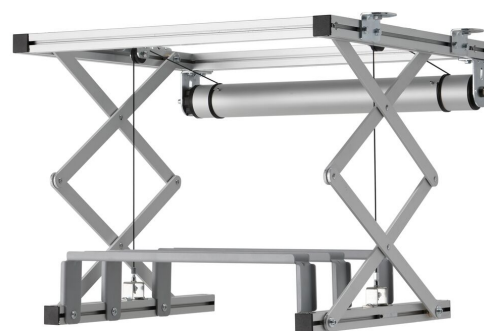

PPL 2100-120V Windy do projektorów

Windy do projektorów PPL 2100-120V służy do montażu dużych i ciężkich projektorów w suficie. Takie rozwiązanie nie tylko umożliwia estetyczne schowanie projektora w suficie, ale także utrudnia jego kradzież. Winda pracuje bezszmerowo i umożliwia ustawienie projektora w dwóch pozycjach: góra (projektor schowany) i dół (wyświetlanie).

PPL 2100-120V Windy do projektorów

Specyfikacja

Numer artykułu (SKU)	7021014
Kolor	Srebrny
Kod EAN pojedynczego opakowania	8712285338403
Szerokość	575
Głębokość	554
Gwarancja	2-letnia
Guarantee electrical parts	2-letnia
Maks. nośność (kg/Lbs)	30 / 66.14
Średni pobór mocy (W)	184
Certyfikaty	CE
Maks. odległość od sufitu (mm)	970
Min. odległość od sufitu (mm)	155
Napięcie (V)	120 V, 60 Hz