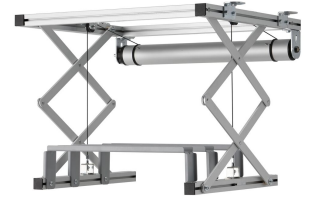

PPL 2100-120V Windy do projektorów

Windy do projektorów PPL 2100-120V służy do montażu dużych i ciężkich projektorów w suficie. Takie rozwiązanie nie tylko umożliwia estetyczne schowanie projektora w suficie, ale także utrudnia jego kradzież. Winda pracuje bezszmerowo i umożliwia ustawienie projektora w dwóch pozycjach: góra (projektor schowany) i dół (wyświetlanie).

PPL 2100-120V Windy do projektorów

Specyfikacja

Numer artykułu (SKU)	7021014
Kolor	Srebrny
Kod EAN pojedynczego opakowania	8712285338403
Szerokość	575
Głębokość	554
Gwarancja	2-letnia
Guarantee electrical parts	2-letnia
Maks. nośność (kg/Lbs)	30 / 66.14
Średni pobór mocy (W)	184
Certyfikaty	CE
Maks. odległość od sufitu (mm)	970
Min. odległość od sufitu (mm)	155
Napięcie (V)	120 V, 60 Hz