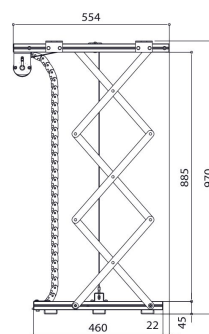

PPL 2100-120V Windy do projektorów

Windy do projektorów PPL 2100-120V służy do montażu dużych i ciężkich projektorów w suficie. Takie rozwiązanie nie tylko umożliwia estetyczne schowanie projektora w suficie, ale także utrudnia jego kradzież. Winda pracuje bezszmerowo i umożliwia ustawienie projektora w dwóch pozycjach: góra (projektor schowany) i dół (wyświetlanie).

PPL 2100-120V Windy do projektorów

Specyfikacja

Numer artykułu (SKU)	7021014
Kolor	Srebrny
Kod EAN pojedynczego opakowania	8712285338403
Szerokość	575
Głębokość	554
Gwarancja	2-letnia
Guarantee electrical parts	2-letnia
Maks. nośność (kg)	30
Średni pobór mocy (W)	184
Certyfikaty	CE
Maks. odległość od sufitu (mm)	970
Min. odległość od sufitu (mm)	155
Napięcie (V)	120 V, 60 Hz