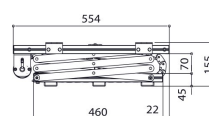

PPL 2100-120V Windy do projektorów

Windy do projektorów PPL 2100-120V służy do montażu dużych i ciężkich projektorów w suficie. Takie rozwiązanie nie tylko umożliwia estetyczne schowanie projektora w suficie, ale także utrudnia jego kradzież. Winda pracuje bezszmerowo i umożliwia ustawienie projektora w dwóch pozycjach: góra (projektor schowany) i dół (wyświetlanie).

PPL 2100-120V Windy do projektorów

Specyfikacja

Numer artykułu (SKU)	7021014
Kolor	Srebrny
Kod EAN pojedynczego opakowania	8712285338403
Szerokość	575
Głębokość	554
Gwarancja	2-letnia
Guarantee electrical parts	2-letnia
Maks. nośność (kg)	30
Średni pobór mocy (W)	184
Certyfikaty	CE
Maks. odległość od sufitu (mm)	970
Min. odległość od sufitu (mm)	155
Napięcie (V)	120 V, 60 Hz