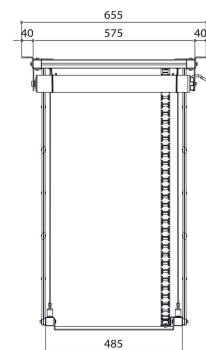

PPL 2100-120V Windy do projektorów

Windy do projektorów PPL 2100-120V służy do montażu dużych i ciężkich projektorów w suficie. Takie rozwiązanie nie tylko umożliwia estetyczne schowanie projektora w suficie, ale także utrudnia jego kradzież. Winda pracuje bezszmerowo i umożliwia ustawienie projektora w dwóch pozycjach: góra (projektor schowany) i dół (wyświetlanie).

PPL 2100-120V Windy do projektorów

Specyfikacja

Numer artykułu (SKU)	7021014
Kolor	Srebrny
Kod EAN pojedynczego opakowania	8712285338403
Szerokość	575
Głębokość	554
Gwarancja	2-letnia
Guarantee electrical parts	2-letnia
Maks. nośność (kg)	30
Średni pobór mocy (W)	184
Certyfikaty	CE
Maks. odległość od sufitu (mm)	970
Min. odległość od sufitu (mm)	155
Napięcie (V)	120 V, 60 Hz