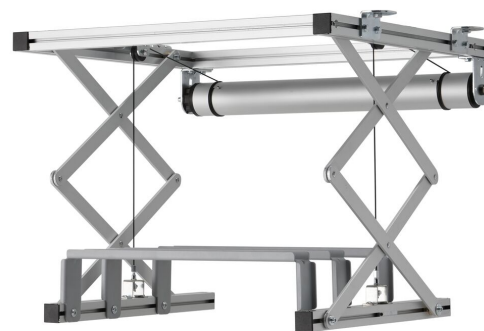

PPL 2100-120V Windy do projektorów

Windy do projektorów PPL 2100-120V służy do montażu dużych i ciężkich projektorów w suficie. Takie rozwiązanie nie tylko umożliwia estetyczne schowanie projektora w suficie, ale także utrudnia jego kradzież. Winda pracuje bezszmerowo i umożliwia ustawienie projektora w dwóch pozycjach: góra (projektor schowany) i dół (wyświetlanie).

PPL 2100-120V Windy do projektorów

Specyfikacja

Numer artykułu (SKU)	7021014
Kolor	Srebrny
Kod EAN pojedynczego opakowania	8712285338403
Szerokość	575
Głębokość	554
Gwarancja	2-letnia
Guarantee electrical parts	2-letnia
Maks. nośność (kg)	30
Średni pobór mocy (W)	184
Certyfikaty	CE
Maks. odległość od sufitu (mm)	970
Min. odległość od sufitu (mm)	155
Napięcie (V)	120 V, 60 Hz