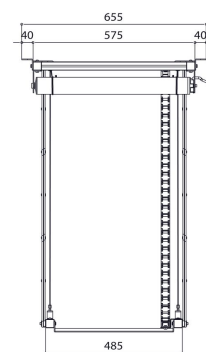

PPL 2100-120V Windy do projektorów

Windy do projektorów PPL 2100-120V służy do montażu dużych i ciężkich projektorów w suficie. Takie rozwiązanie nie tylko umożliwia estetyczne schowanie projektora w suficie, ale także utrudnia jego kradzież. Winda pracuje bezszmerowo i umożliwia ustawienie projektora w dwóch pozycjach: góra (projektor schowany) i dół (wyświetlanie).

PPL 2100-120V Windy do projektorów

Specyfikacja

Numer artykułu (SKU)	7021014
Kolor	Srebrny
Kod EAN pojedynczego opakowania	8712285338403
Szerokość	575
Głębokość	554
Gwarancja	2-letnia
Guarantee electrical parts	2-letnia
Maks. nośność (kg/Lbs)	30 / 66.14
Średni pobór mocy (W)	184
Certyfikaty	CE
Maks. odległość od sufitu (mm)	970
Min. odległość od sufitu (mm)	155
Napięcie (V)	120 V, 60 Hz