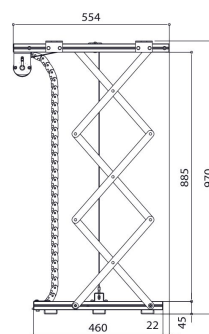

PPL 2100-120V Windy do projektorów

Windy do projektorów PPL 2100-120V służy do montażu dużych i ciężkich projektorów w suficie. Takie rozwiązanie nie tylko umożliwia estetyczne schowanie projektora w suficie, ale także utrudnia jego kradzież. Winda pracuje bezszmerowo i umożliwia ustawienie projektora w dwóch pozycjach: góra (projektor schowany) i dół (wyświetlanie).

PPL 2100-120V Windy do projektorów

Specyfikacja

Numer artykułu (SKU)	7021014
Kolor	Srebrny
Kod EAN pojedynczego opakowania	8712285338403
Szerokość	575
Głębokość	554
Gwarancja	2-letnia
Guarantee electrical parts	2-letnia
Maks. nośność (kg/Lbs)	30 / 66.14
Średni pobór mocy (W)	184
Certyfikaty	CE
Maks. odległość od sufitu (mm)	970
Min. odległość od sufitu (mm)	155
Napięcie (V)	120 V, 60 Hz