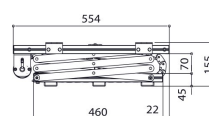

PPL 2100-120V Windy do projektorów

Windy do projektorów PPL 2100-120V służy do montażu dużych i ciężkich projektorów w suficie. Takie rozwiązanie nie tylko umożliwia estetyczne schowanie projektora w suficie, ale także utrudnia jego kradzież. Winda pracuje bezszmerowo i umożliwia ustawienie projektora w dwóch pozycjach: góra (projektor schowany) i dół (wyświetlanie).

PPL 2100-120V Windy do projektorów

Specyfikacja

Numer artykułu (SKU)	7021014
Kolor	Srebrny
Kod EAN pojedynczego opakowania	8712285338403
Szerokość	575
Głębokość	554
Gwarancja	2-letnia
Guarantee electrical parts	2-letnia
Maks. nośność (kg/Lbs)	30 / 66.14
Średni pobór mocy (W)	184
Certyfikaty	CE
Maks. odległość od sufitu (mm)	970
Min. odległość od sufitu (mm)	155
Napięcie (V)	120 V, 60 Hz