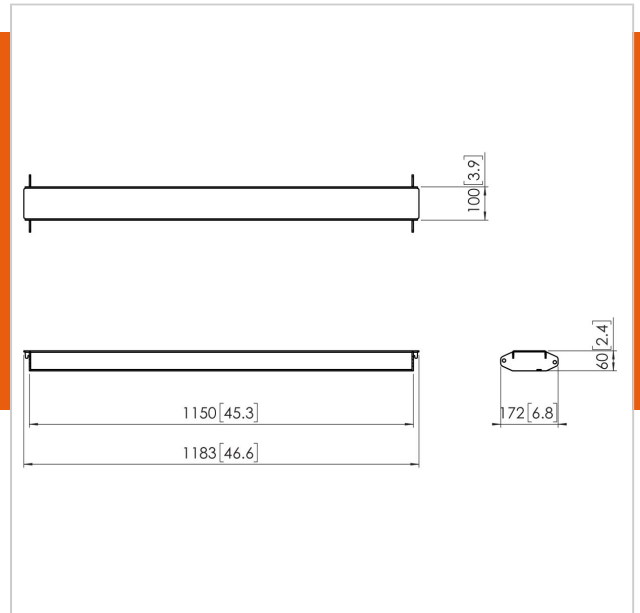

PFA 9129 Płyta mocująca do ścian wideo 1150 mm

Numer artykułu (SKU)
Kolor

7291290
Czarny

Belka PFA 9129 jest częścią uniwersalnego systemu ściany wideo Connect-it. Belka poprzeczna umożliwi połączenie podstawy PFT 8920 lub PFF 7920.

PFA 9129 Płyta mocująca do ścian wideo 1150 mm

www.vogels.com

VOGEL'S HOLDING BV 2019 (c) Wszystkie prawa zastrzeżone.
Z zastrzeżeniem błędów drukarskich, technicznych i zmian cen.
Data:2020-03-23

Specyfikacja

Numer rodzaju produktu	PFA 9129
Numer artykułu (SKU)	7291290
Kolor	Czarny
Kod EAN pojedynczego opakowania	8712285336683
Wysokość	60
Długość	1150
Szerokość	172
Certyfikat TÜV	Tak
Gwarancja	5-letnia
Maks. szerokość części łączącej (mm)	1150
Расстояние между опорами основания (мм)	1250