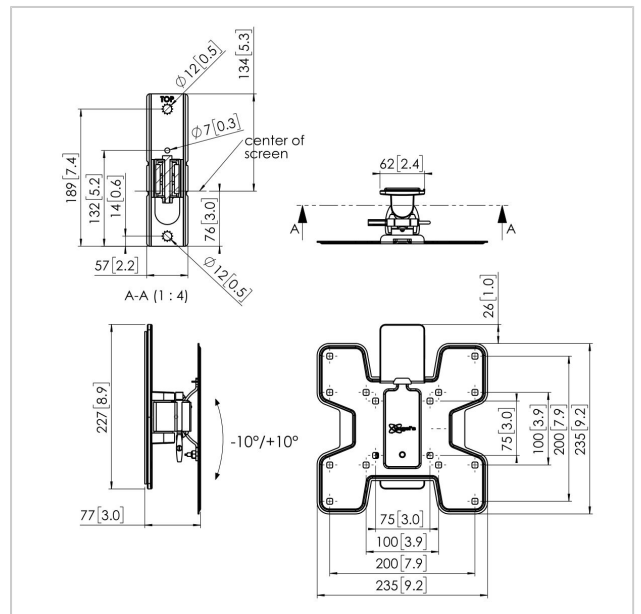

PFW 2020 Soporte inclinable y giratorio a pared para pantallas

Número de artículo (SKU) 7320200
Color Negro

Beneficios clave

- Elegante diseño de gama alta
- Inclinación continua y suave
- Nivelación después de la instalación
- Candado antirrobo

La serie PFW 2000, impecable y estilizada, está diseñada para satisfacer al sector de la hostelería.

En la hostelería es fundamental proporcionar a tu huésped los mejores servicios posibles. Uno de esos servicios es el entretenimiento en la habitación, del que los huéspedes esperan solo lo mejor. Gracias a su impecable estética y su estilizado perfil, la serie PFW 2000 es perfecta para hacer destacar tus contenidos. El discreto candado integrado garantiza la seguridad de tu TV de hotel. Esto, junto a la certificación TÜV, hace que sea una solución segura y estilizada.