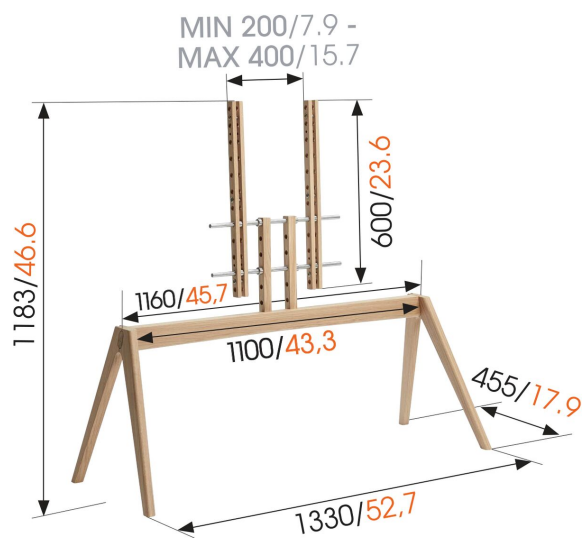

NEXT OP2 Напольная стойка под телевизор

Главные преимущества

- Идеально подходит для OLED-телевизоров
- Стильный дизайн высшего класса

mm/inch
VESA mounting holes

NEXT OP2 Напольная стойка под телевизор

Характеристики

Артикул (SKU)	8743242
Цвет	Светлый дуб
Код EAN отдельной коробки	8712285342127
Высота	1183
Ширина	1330
Глубина	455
Сертифицирован TÜV	Да
Гарантия	2 лет
Мин. размер экрана (дюймов)	50
Макс. размер экрана (дюймов)	77
Макс. весовая нагрузка (кг/фунты)	50 / 110.23
Min. hole pattern	200mm x 200mm
Max. hole pattern	400mm x 400mm
Максимальный размер болтов	M8
Макс. высота крепежного элемента (мм)	400
Макс. ширина крепежного элемента (мм)	400
Управление кабелями	Встроенные кабель-каналы
Сертификаты	FSC TÜV
Макс. расстояние между крепежными отверстиями по горизонтали (мм)	400
Макс. расстояние между крепежными отверстиями по вертикали (мм)	400
Мин. расстояние до пола от центра экрана (мм)	540
Универсальное или фиксированное положение отверстий	Универсальный
Награды	iF Product Design Award iF Product Design Award