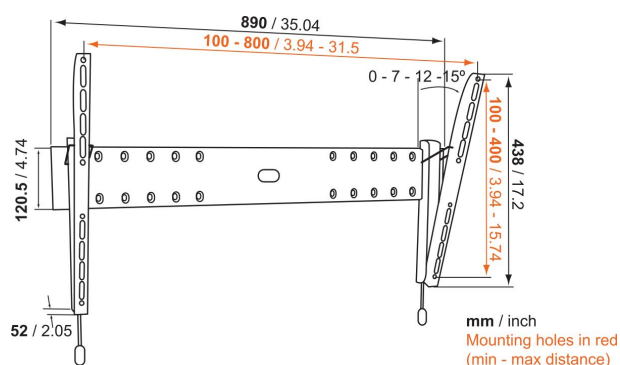

BASE 15 L Tv-vægbeslag med vippefunktion

Største fordele

- Stærkt og simpelt: Solide og sikre løsninger til at montere dit tv
- Vip (op til 15°) for at undgå genskær
- Lås dit tv sikkert på plads

Til tv'er på op til 65" (165 cm)

BASE 15 L er et holdbart tv-vægbeslag, der passer til tv'er på 40" til 65" (102 til 165 cm) med en vægt på op til 45 kg. Vip dit tv for at få den bedste visningsvinkel. Med BASE 15 L kan du vippe dit tv fremad op til 15 grader for at få den bedste visningsvinkel. Det betyder, at du kan montere dit tv højere oppe på væggen, så du sparer endnu mere plads uden at gå på kompromis med tv-oplevelsen.

BASE 15 L Tv-vægbeslag med vippefunktion

Specifikationer

Varenummer	8343315
Farve	Sort
EAN enkelt pakke	8712285324321
Produktstørrelse	L
TÜV-certificeret	Ja
Vip	Vip op til 15°
Garanti	Livstid
Min. skærmstørrelse	40
Maks. skærmstørrelse	65
Maks. vægtbelastning (kg/Lbs)	45 / 99.21
Min. hulmønster	100mm x 100mm
Maks. hulmønster	800mm x 400mm
Maks. boltstørrelse	M8
Maks. højde på grænseflade (mm)	438
Maks. bredde på grænseflade (mm)	889
Certificeringer	TÜV
Min. afstand til væggen (mm / inch)	52 / 2.05
Serviceposition	Nej
Vaterpas medfølger	Nej
Universelt eller fast hulmønster	Universal