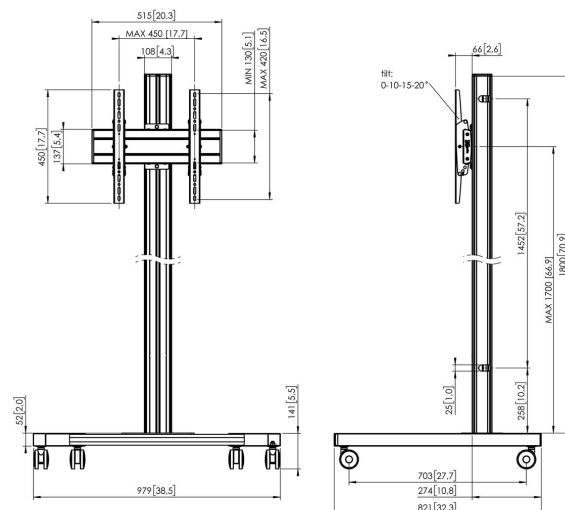

T1844B Trolley pour écran

Principaux avantages

- Design haut de gamme élégant
- Rangement des câbles
- Installation rapide et simple

Le trolley T 1844 est compatible avec les téléviseurs avec une taille maximale de 65 pouces (165 cm) pesant jusqu'à 80 kg. Ce trolley épuré s'intègre dans toutes vos pièces.

T1844B Trolley pour écran

Spécifications

Dimensions max. écran (pouce)	65
Modèle min. trous de fixations hor. (mm)	100
Modèle max. trous de fixations hor. (mm)	400
Modèle min. trous de fixation vert. (mm)	100
Modèle max. trous de fixation vert. (mm)	400
Hauteur max. interface (mm)	450
Largeur max. interface (mm)	515
Distance max. au sol - centre écran (mm)	1841
Charge max. (kg)	80
Charge max. (Lbs)	176.37
Inclinaison	Inclinaison jusqu'à 20°
Hauteur	1941
Largeur	979
Profondeur	821
N° d'article (SKU)	7953020
EAN emballage unitaire	8712285333026
Couleur	Noir
Certifications	TÜV
Certifié TÜV	Oui
Garantie	5 ans