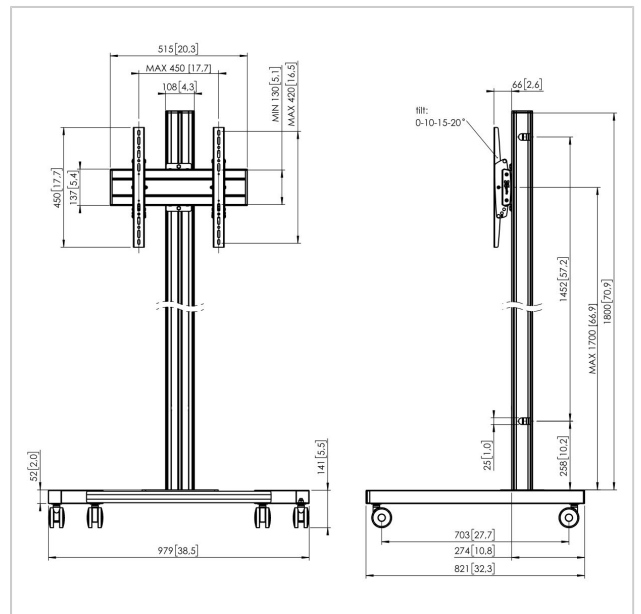

T1844B Trolley

N° d'article (SKU)
Couleur

7953020
Noir

Principaux avantages

- Design haut de gamme élégant
- Rangement des câbles
- Installation rapide et simple

Le trolley T1844 est compatible avec les téléviseurs avec une taille maximale de 65 pouces (165 cm) pesant jusqu'à 80 kg. Ce trolley est disponible dans toutes vos pièces.

Le T1844 est équipé de 4 grandes roues freinées pour vous permettre de déplacer facilement le téléviseur. Le téléviseur peut être fixé dans n'importe quelle position sur le tube de 180 cm et peut être incliné jusqu'à 20°. Tous les câbles peuvent être dissimulés grâce au système de cache-câble. Ce trolley est robuste et solide, parce que la sécurité est la priorité absolue de Vogel's.

T1844B Trolley

VOGEL'S HOLDING BV 2019 (c) Tous droits réservés.
Sous réserve d'erreurs d'impression et de modifications
techniques ou de prix.
Date :2020-08-26

www.vogels.com

Spécifications

N° type produit	T1844
N° d'article (SKU)	7953020
Couleur	Noir
EAN emballage unitaire	8712285333026
Hauteur	1941
Largeur	979
Profondeur	821
Certifié TÜV	Oui
Inclinaison	Inclinaison jusqu'à 20°
Garantie	5 ans
Charge max. (kg)	80
Dim. max. boulon	M8
Hauteur max. interface (mm)	450
Largeur max. interface (mm)	515
Distance max. au sol - centre écran (mm)	1841
Modèle max. trous de fixations hor. (mm)	450
Dimensions max. écran (pouce)	65
Modèle max. trous de fixation vert. (mm)	420
Modèle min. trous de fixations hor. (mm)	100
Modèle min. trous de fixation vert. (mm)	100