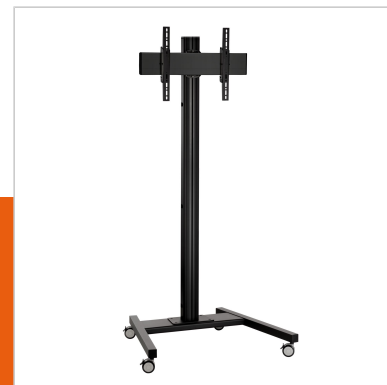

T1844B Trolley

N° d'article (SKU)
Couleur

7953020
Noir

Principaux avantages

- Design haut de gamme élégant
- Rangement des câbles
- Installation rapide et simple

Le trolley T1844 est compatible avec les téléviseurs avec une taille maximale de 65 pouces (165 cm) pesant jusqu'à 80 kg. Ce trolley est disponible dans toutes vos pièces.

Le T1844 est équipé de 4 grandes roues freinées pour vous permettre de déplacer facilement le téléviseur. Le téléviseur peut être fixé dans n'importe quelle position sur le tube de 180 cm et peut être incliné jusqu'à 20°. Tous les câbles peuvent être dissimulés grâce au système de cache-câble. Ce trolley est robuste et solide, parce que la sécurité est la priorité absolue de Vogel's.

T1844B Trolley

VOGEL'S HOLDING BV 2019 (c) Tous droits réservés.
Sous réserve d'erreurs d'impression et de modifications
techniques ou de prix.
Date :2020-08-26

www.vogels.com

Spécifications

N° type produit	T1844
N° d'article (SKU)	7953020
Couleur	Noir
EAN emballage unitaire	8712285333026
Hauteur	1941
Largeur	979
Profondeur	821
Certifié TÜV	Oui
Inclinaison	Inclinaison jusqu'à 20°
Garantie	5 ans
Charge max. (kg)	80
Dim. max. boulon	M8
Hauteur max. interface (mm)	450
Largeur max. interface (mm)	515
Distance max. au sol - centre écran (mm)	1841
Modèle max. trous de fixations hor. (mm)	450
Dimensions max. écran (pouce)	65
Modèle max. trous de fixation vert. (mm)	420
Modèle min. trous de fixations hor. (mm)	100
Modèle min. trous de fixation vert. (mm)	100