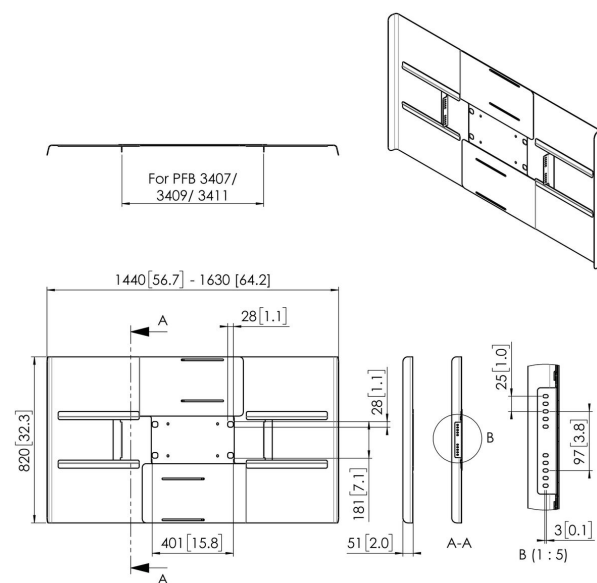

PFA 9159 Cover posteriori per schermi posizionati in orizzontale 65-70"

Le coperture universali per il retro degli schermi sono progettate per coprire la parte posteriore dei monitor, nascondendo cavi e lettori dalla vista e prevenendo eventuali manomissioni. Le coperture posteriori possono essere utilizzate in combinazione con le soluzioni da soffitto e da pavimento Connect-it. I modelli PFA 9159, PFA 9161 e PFA 9163 sono adatti per il montaggio orizzontale a tubo doppio, mentre i modelli PFA 9120 e PFA 9121 sono adatti per il montaggio verticale a tubo doppio.

PFA 9159 Cover posteriori per schermi posizionati in orizzontale 65-70"

Specifiche

Numero dell'articolo (SKU)	7291590
Colore	Nero
EAN scatola singola	8712285350627
Garanzia	5 anni
Dimensione massima dello schermo (pollici)	70
Dimensione minima dello schermo (pollici)	65